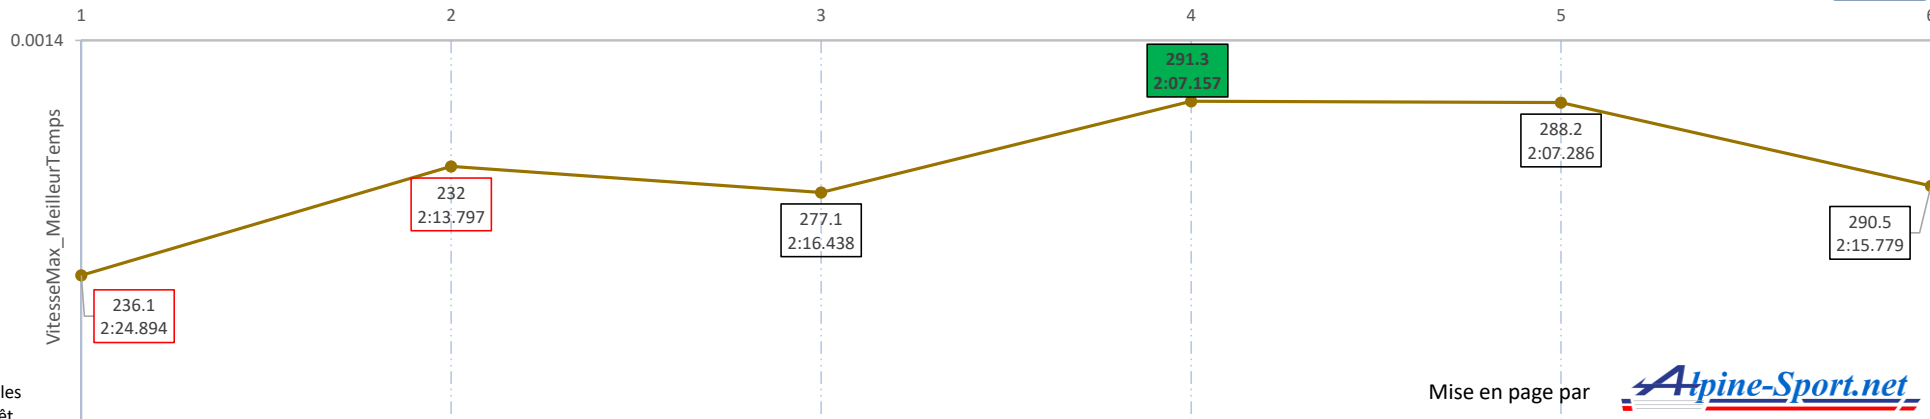

Equipe Signatech
Alpine #36

Qualifications

Tours

NB: Encadrés en rouge, les temps minorés par l'arrêt aux stands

Mise en page par