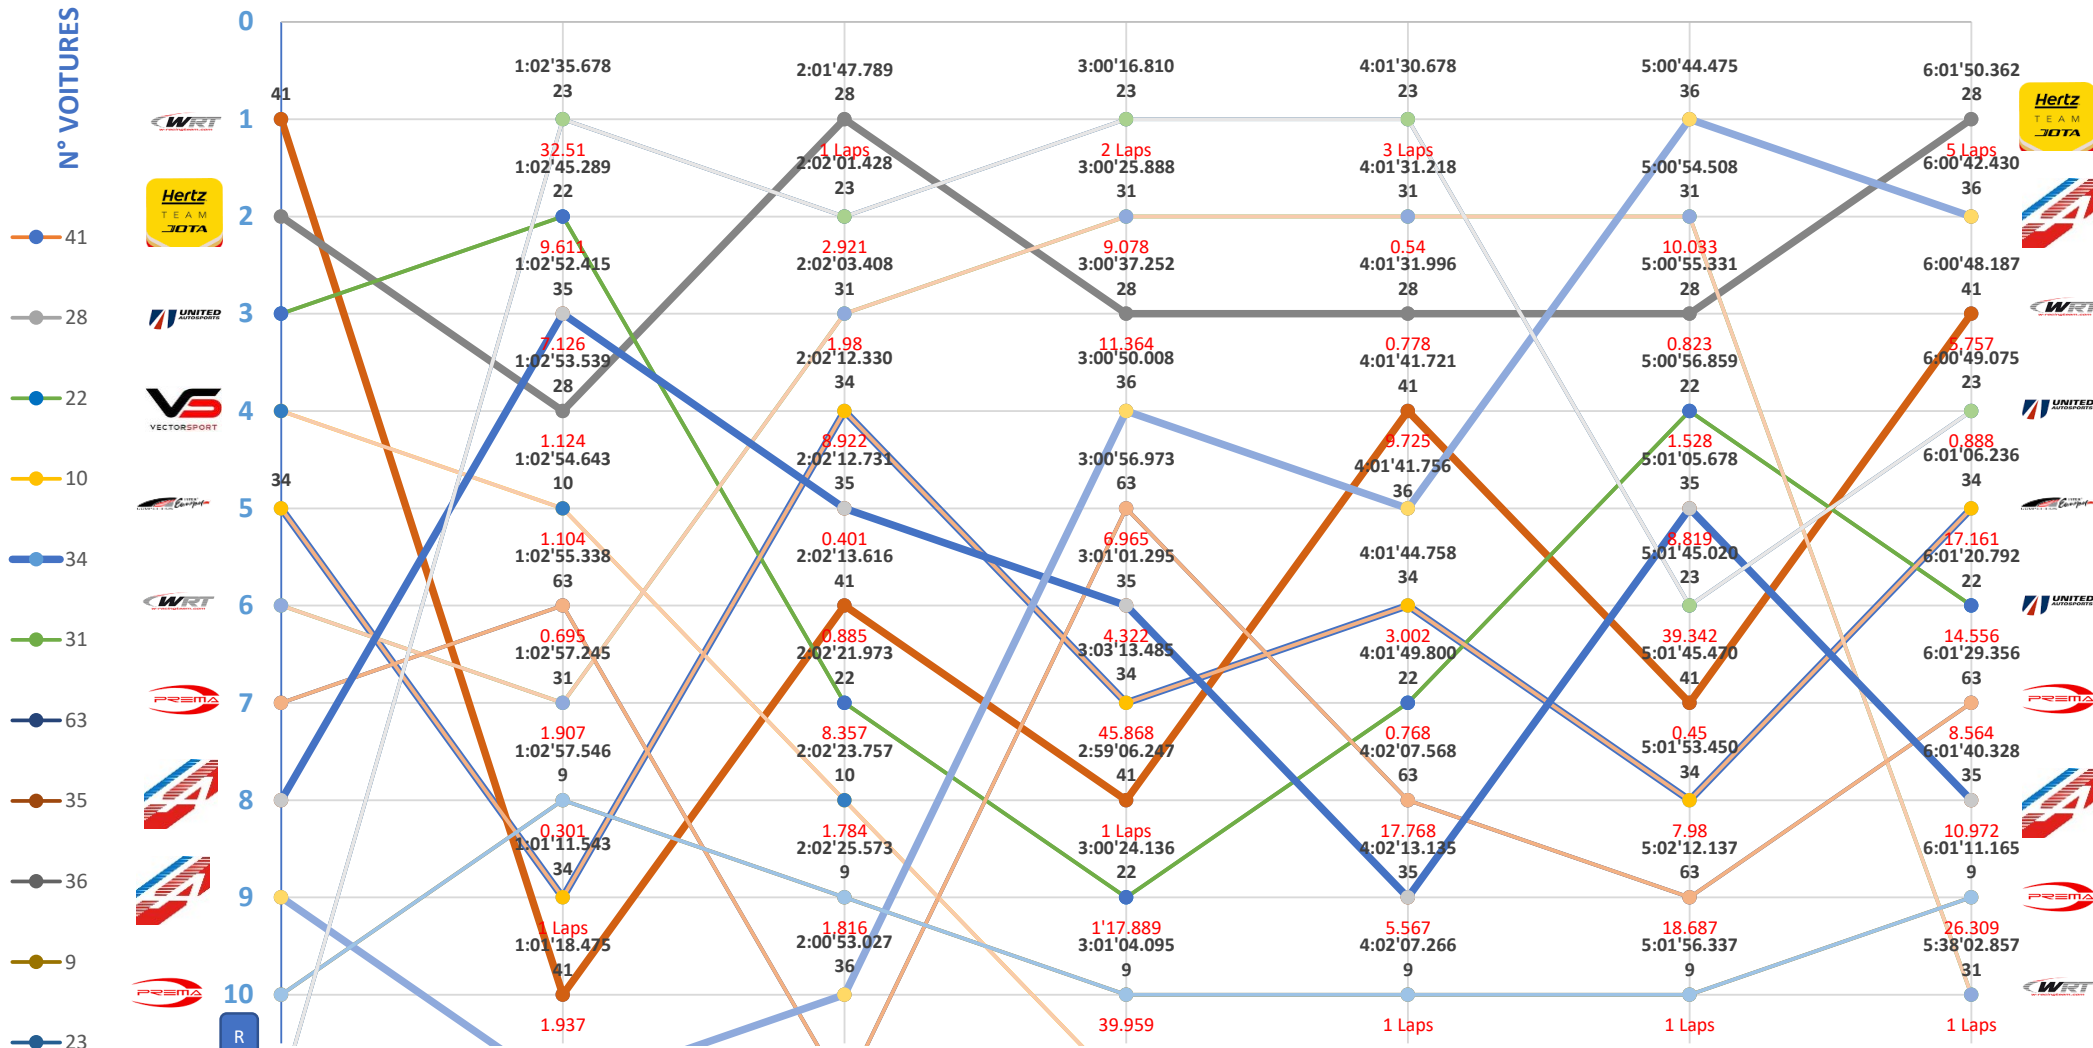

**Course** Classement des 10 premières LMP2 Temps total/n°/différentiel précédent

Heures

N°	LMP2	NAT	T	CARS	MISC	DRIVER 1	DRIVER 2	DRIVER 3	11
9	PREMA RACING	ITA	G	Oreca 07 - Gibson	MISC	Filip Urgan (ROU)	Bert Viscaal (NLD)	Andrea Caldarelli (ITA)	P
10	VECTOR SPORT	GBR	G	Oreca 07 - Gibson		Ryan Cullen (GBR)	Matthias Kaiser (LIE)	Gabriel Aubry (FRA)	G
22	UNITED AUTOSPORTS	GBR	G	Oreca 07 - Gibson		Frederick Lubin (GBR)	Philp Hanson (GBR)	Filipe Albuquerque (PRT)	P
23	UNITED AUTOSPORTS	GBR	G	Oreca 07 - Gibson		Joshua Pearson (USA)	Tom Blomqvist (GBR)	Oliver Jarvis (GBR)	P
28	JOTA	GBR	G	Oreca 07 - Gibson		David Heemesser Hansson (DNK)	Pietro Fittipaldi (BRA)	Oliver Rasmussen (DNK)	G
31	TEAM WRT	BEL	G	Oreca 07 - Gibson		Sean Gelael (DNK)	Ferdinand Habsburg Lothringen (AUT)	Robin Frijns (NLD)	P
34	INTER EUROPOLE COMPETITION	POL	G	Oreca 07 - Gibson		Jakub Smiechowski (POL)	Fabio Scherer (CHE)	Albert Costa (ESP)	P
36	ALPINE ELF TEAM	FRA	G	Oreca 07 - Gibson		André Negrão (BRA)	Memo Rojas (MEX)	Oliver Cabwèll (GBR)	G
38	ALPINE ELF TEAM	FRA	G	Oreca 07 - Gibson		Matthieu Vivarene (FRA)	Julien Canal (FRA)	Charles Milesi (FRA)	G
41	TEAM WRT	BEL	G	Oreca 07 - Gibson		Rui Andrade (AGO)	Robert Kubica (POL)	Louis Delétraz (CHE)	G
63	PREMA RACING	ITA	G	Oreca 07 - Gibson		Toniato Pan (FRA)	Mirko Bortolotti (ITA)	Daniil Kyvat	P

Liste complète

Mise en page