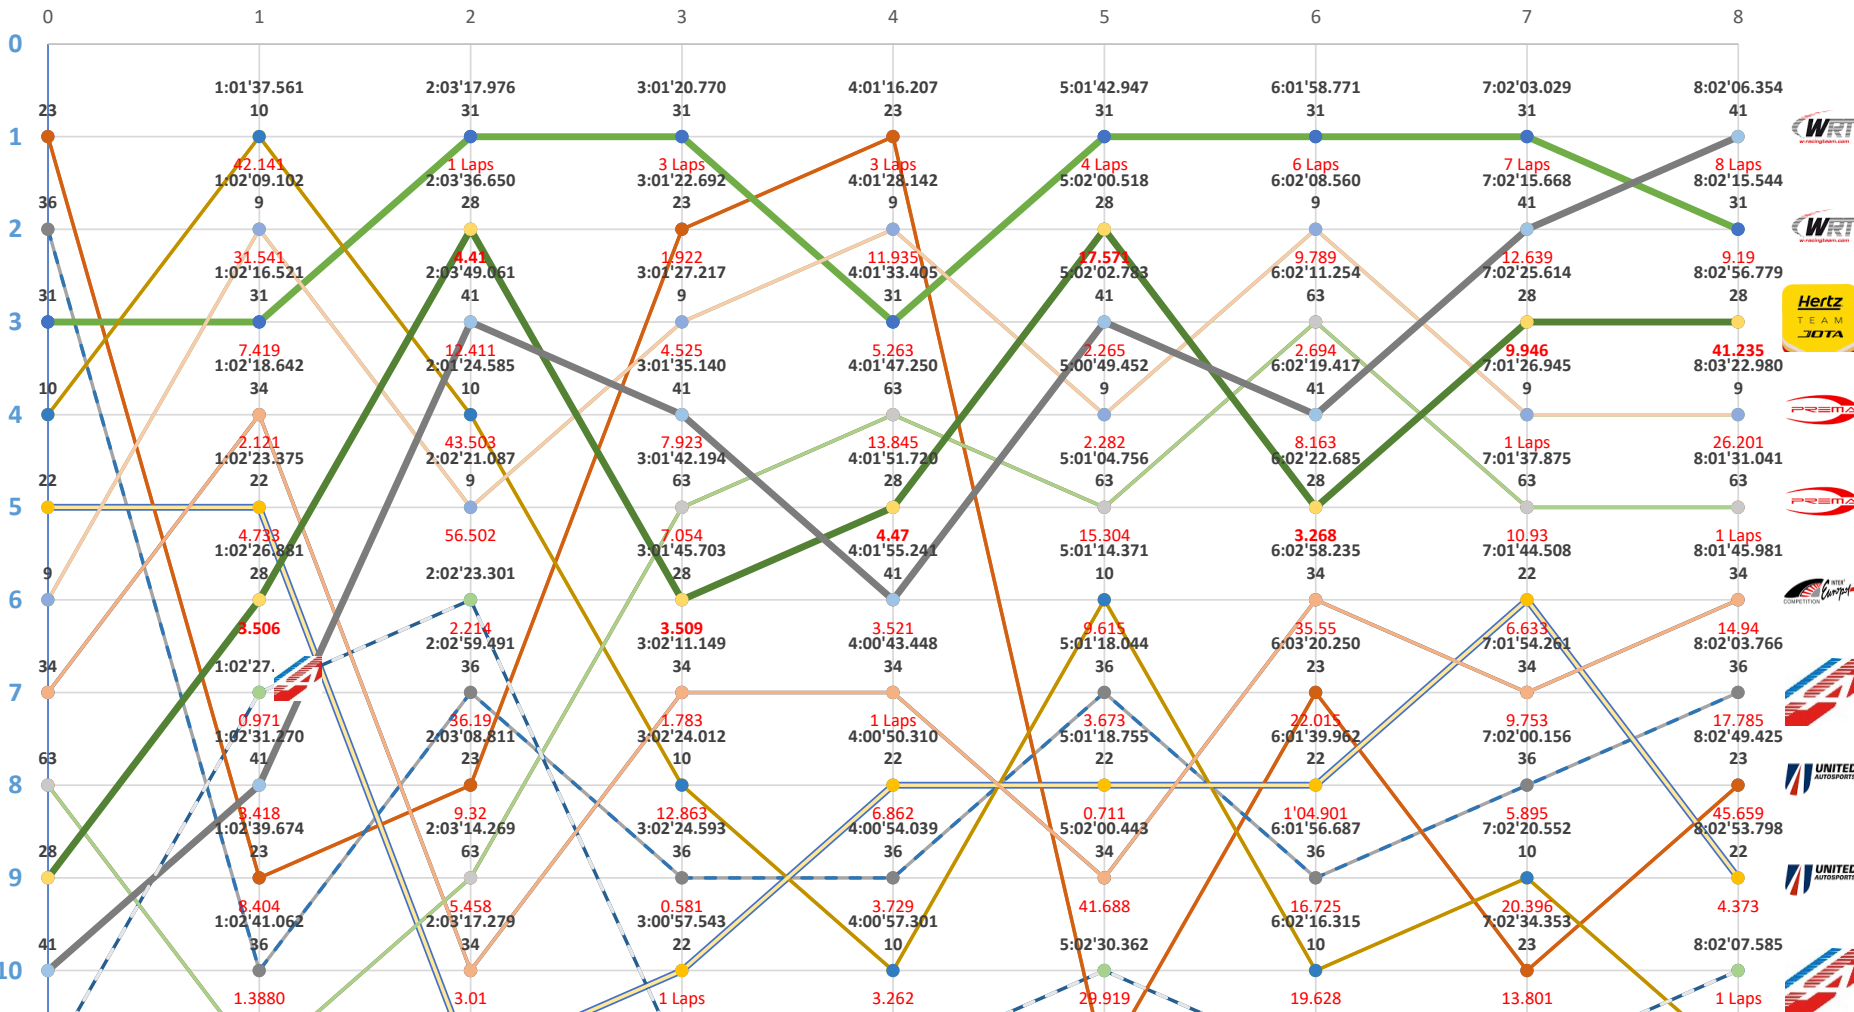

Course Classement des 10 premières LMP2 Temps total/n°/différentiel précédent

Heures

N° VOITURES

23

36

31

10

22

9

34

63

28

41

35

R
a
n
g
s

N°	LMP2	NAT	T	CARS	MISC	DRIVER 1	DRIVER 2	DRIVER 3	11		
9	PREMA RACING	ITA	G	Oreca 07 - Gibson		Filip Ugran (ROU)	S	Bent Viscaal (NLD)	G	Juan Manuel Correa (USA)	S
10	VECTOR SPORT	GBR	G	Oreca 07 - Gibson		Ryan Cullen (GBR)	S	Matthias Kaiser (LIE)	S	Gabriel Aubry (FRA)	G
22	UNITED AUTOSPORTS	GBR	G	Oreca 07 - Gibson		Frederick Lubin (GBR)	S	Philip Hanson (GBR)	G	Filipe Albuquerque (PRT)	P
23	UNITED AUTOSPORTS	GBR	G	Oreca 07 - Gibson		Joshua Pierson (USA)	S	Tom Blomqvist (GBR)	P	Oliver Jarvis (GBR)	P
28	JOTA	GBR	G	Oreca 07 - Gibson		David Heinemeier Hansson (DNK)	S	Pietro Fittipaldi (BRA)	G	Oliver Rasmussen (DNK)	G
31	TEAM WRT	BEL	G	Oreca 07 - Gibson		Sean Gelael (IDN)	S	Ferdinand Habsburg-Lothringen (AUT)	G	Robin Frijns (NLD)	P
34	INTER EUROPEL COMPETITION	POL	G	Oreca 07 - Gibson		Jakub Smiechowski (POL)	S	Fabio Scherer (CHE)	G	Albert Costa (ESP)	P
35	ALPINE ELF TEAM	FRA	G	Oreca 07 - Gibson		André Negrão (BRA)	G	Memo Rojas (MEX)	S	Oliver Caldwell (GBR)	G
36	ALPINE ELF TEAM	FRA	G	Oreca 07 - Gibson		Matthieu Vaxiviere (FRA)	G	Julien Canal (FRA)	S	Charles Milesi (FRA)	G
41	TEAM WRT	BEL	G	Oreca 07 - Gibson		Rui Andrade (AGO)	S	Robert Kubica (POL)	P	Louis Delétraz (CHE)	G
63	PREMA RACING	ITA	G	Oreca 07 - Gibson		Doriane Pin (FRA)	S	Mirko Bortolotti (ITA)	P	Daniil Kyvat	P

Liste complète

Mise en page