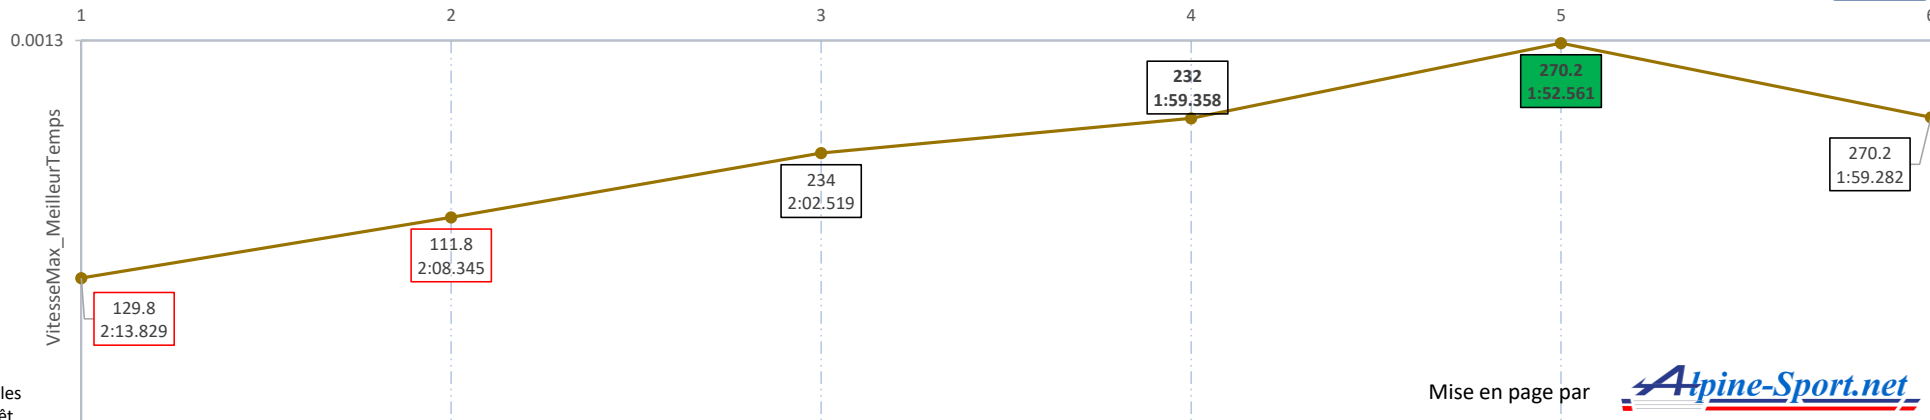

Equipe Signatech
Alpine #36

Qualifications

Tours

NB: Encadrés en rouge, les temps minorés par l'arrêt aux stands

Mise en page par