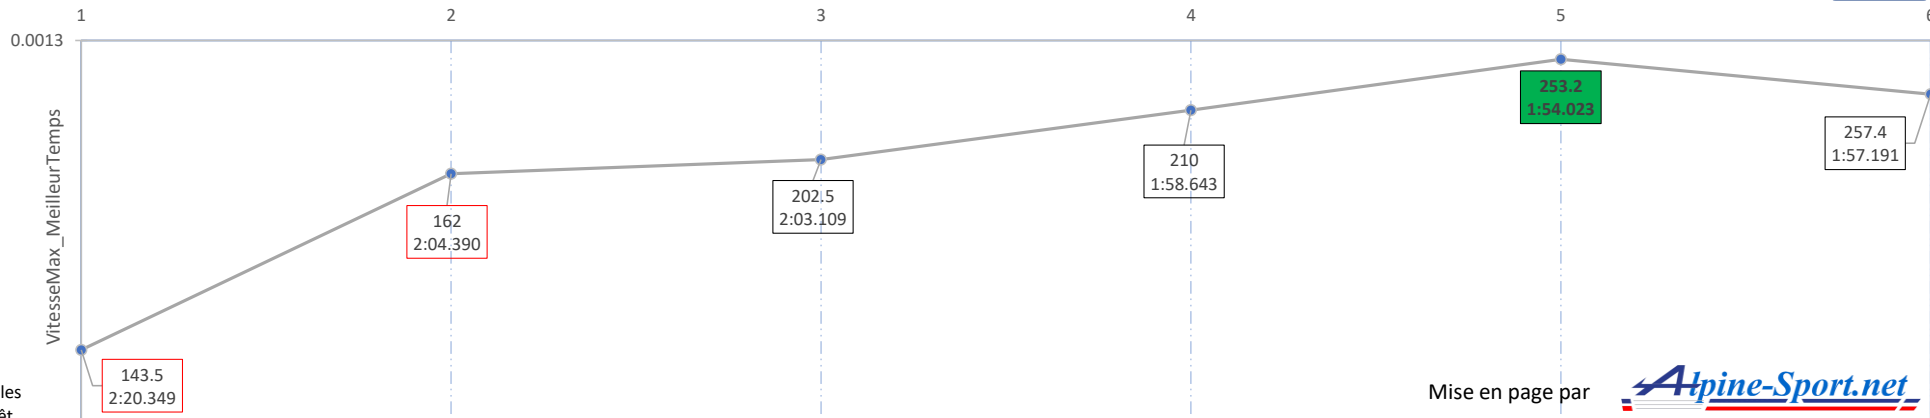

Equipe Signatech  
Alpine #35

- 1
- 2
- 3
- 4
- 5
- 6

## Qualifications

Tours

NB: Encadrés en rouge, les  
temps minorés par l'arrêt  
aux stands

Mise en page par