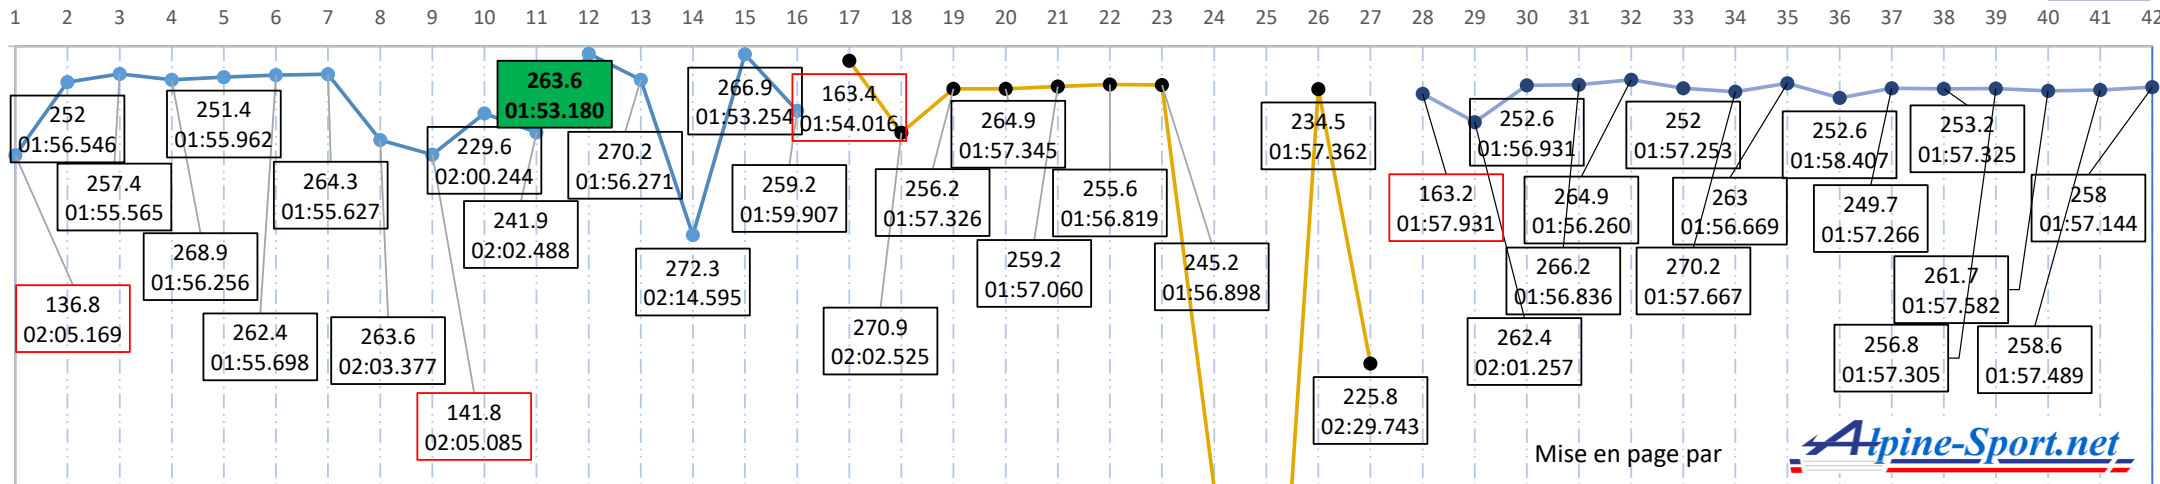

Essais libres 2

Tours

NB: Encadrés en rouge, les temps minorés par l'arrêt aux stands

Mise en page par