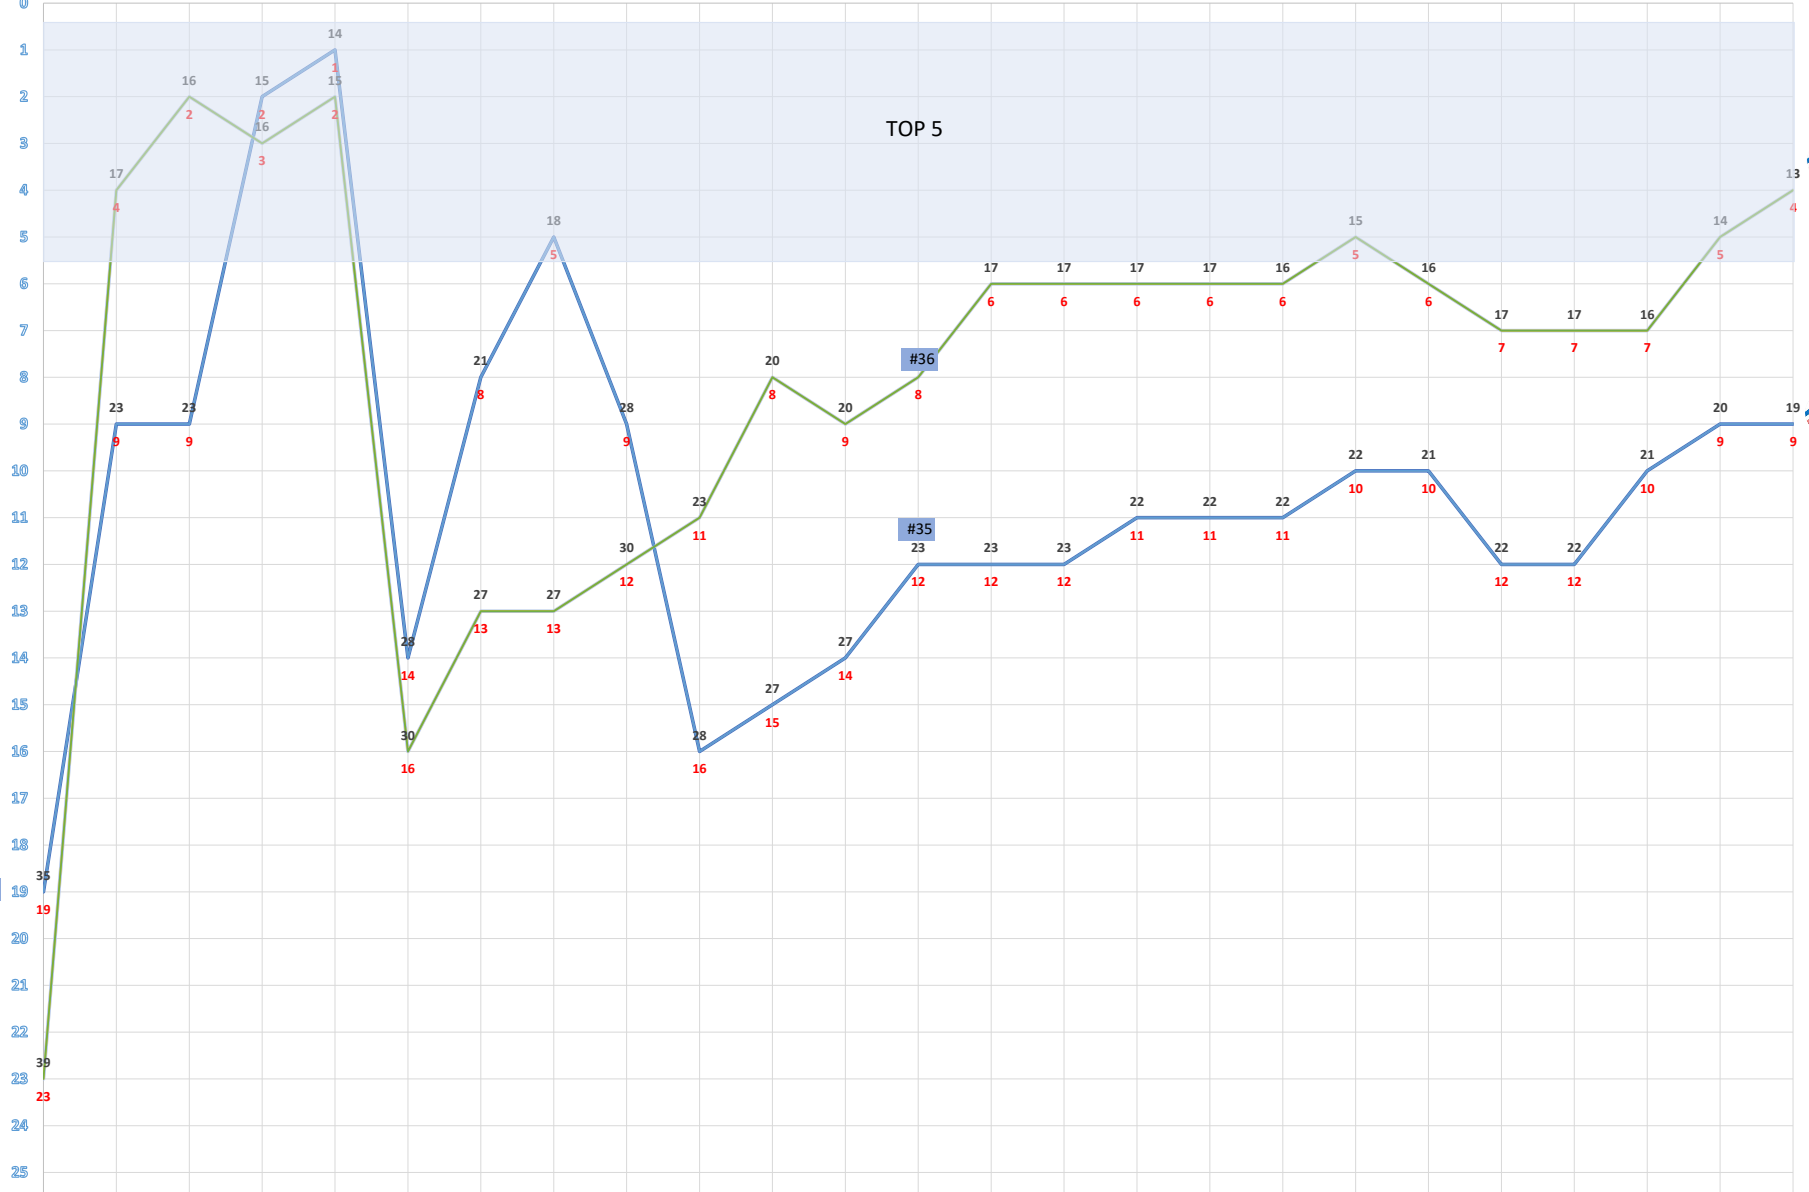

ALPINE
Classement général / Classement LMP2

Heures

0 1 2 3 4 5 6 7 8 9 10 11 12 13 14 15 16 17 18 19 20 21 22 23 24

TOP 5

N° Alpine LMP2 - Pilote 1 / Pilote 2 / Pilote 3 / Pilote 4
Logo-équipe

— 35 André NEGRÃO / Olli CALDWELL / Memo ROJAS

— 36 Matthieu VAXIVIERE / Charles MILESI / Julien CANAL

R
a
m
p
2