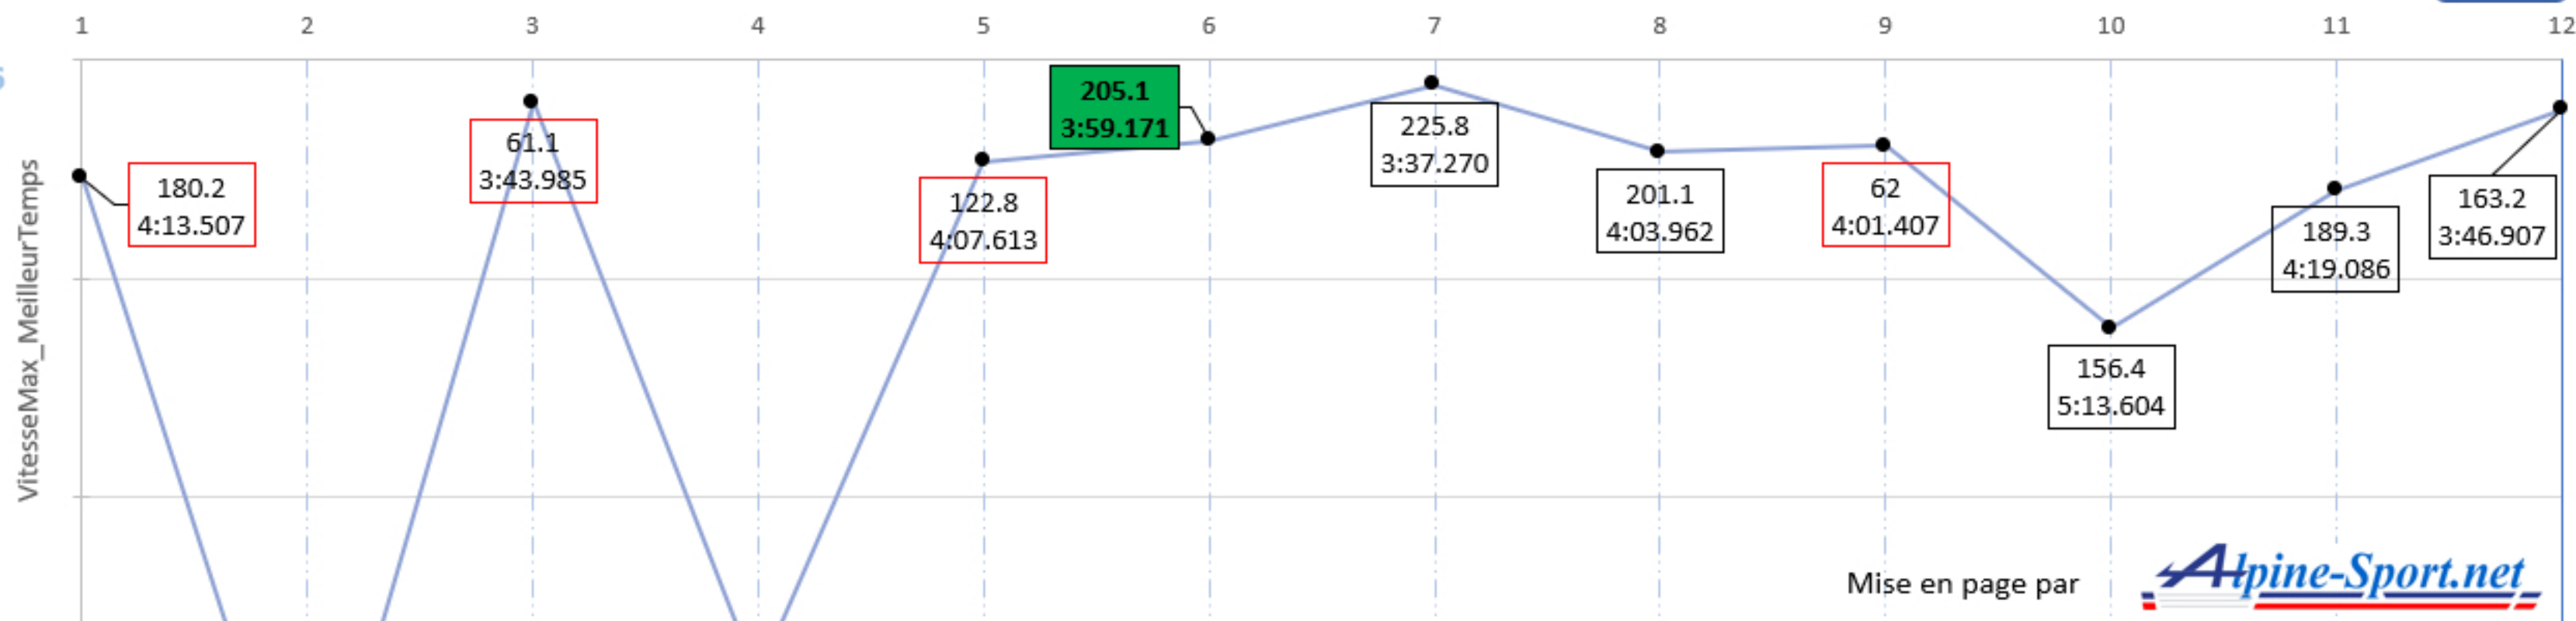

Qualifications

Tours

Equipe Alpine
Endurance A470-35

NB: Encadrés en rouge,
les temps minorés par
l'arrêt aux stands

Mise en page par

Alpine-Sport.net

Qualifications

Tours

Equipe Alpine
Endurance A470-36

NB: Encadrés en rouge,
les temps minorés par
l'arrêt aux stands

Mise en page par

Alpine-Sport.net