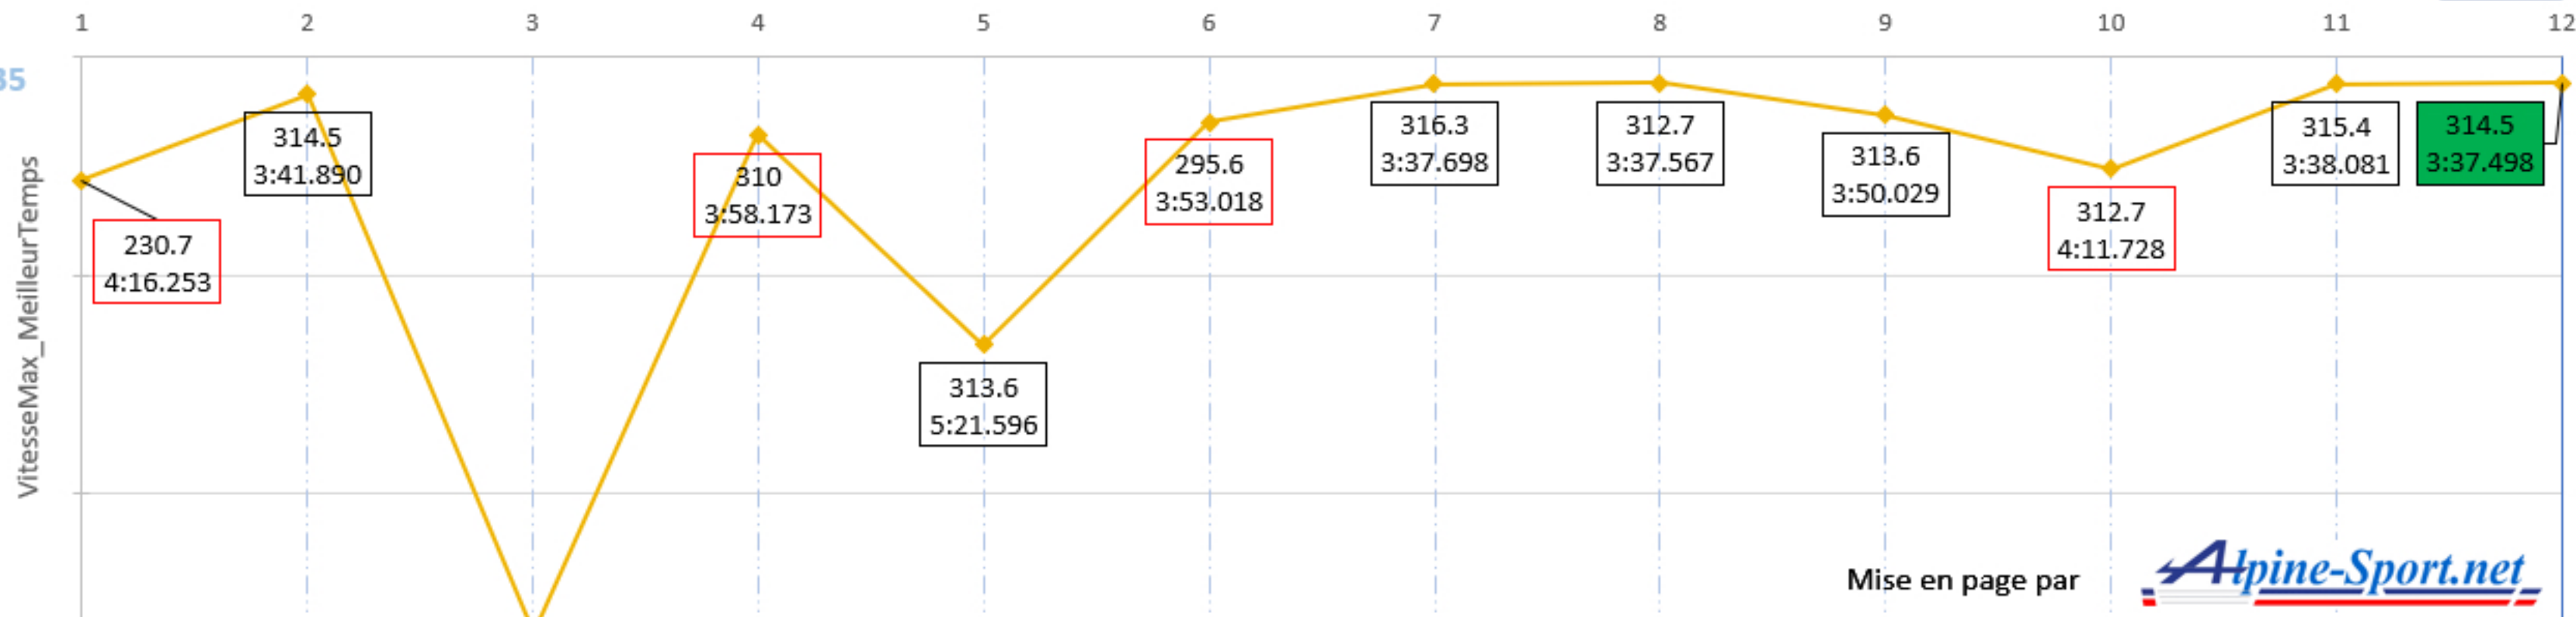

Qualifications

Tours

Equipe Alpine
Endurance A470-35

NB: Encadrés en rouge,
les temps minorés par
l'arrêt aux stands

Mise en page par

Alpine-Sport.net

Qualifications

Tours

Equipe Alpine
Endurance A470-36

NB: Encadrés en rouge,
les temps minorés par
l'arrêt aux stands

Mise en page par

Alpine-Sport.net