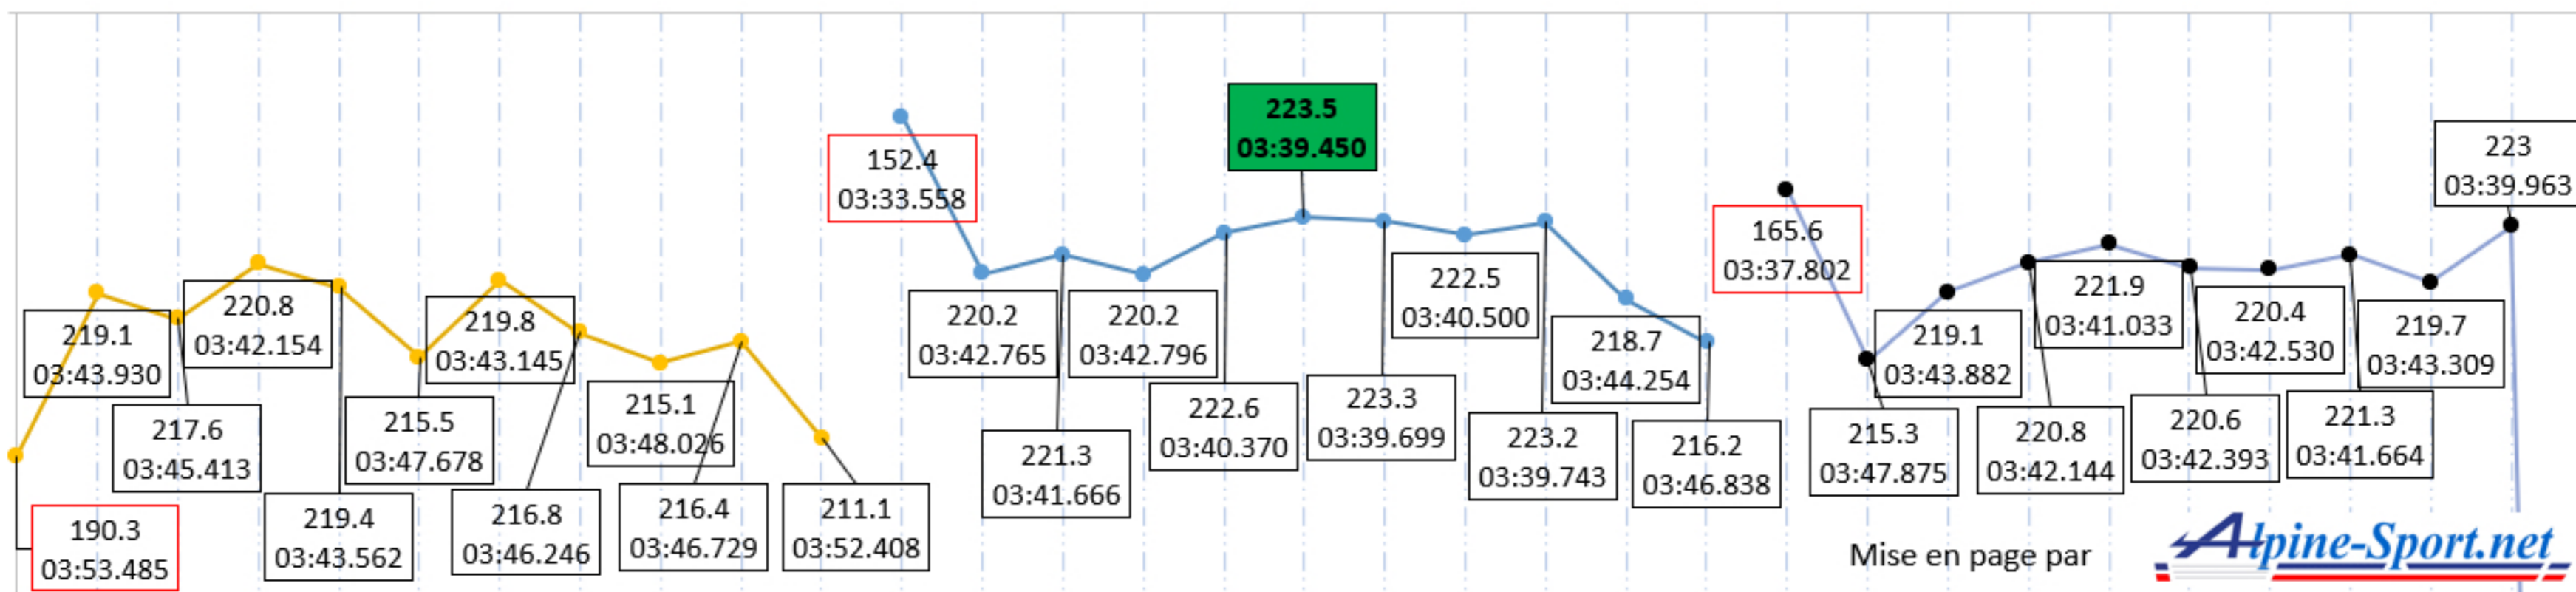

NB: Encadrés en rouge, les temps minorés par l'arrêt aux stands

Mise en page par

## Essais libres 2

Tours

1 2 3 4 5 6 7 8 9 10 11 12 13 14 15 16 17 18 19 20 21 22 23 24 25 26 27 28 29 30 31 32 33

Equipe Alpine  
Endurance A470-36

Matthieu Vaxiviere

Charles Milesi

Julien Canal

VitesseMax\_MeilleurTemps