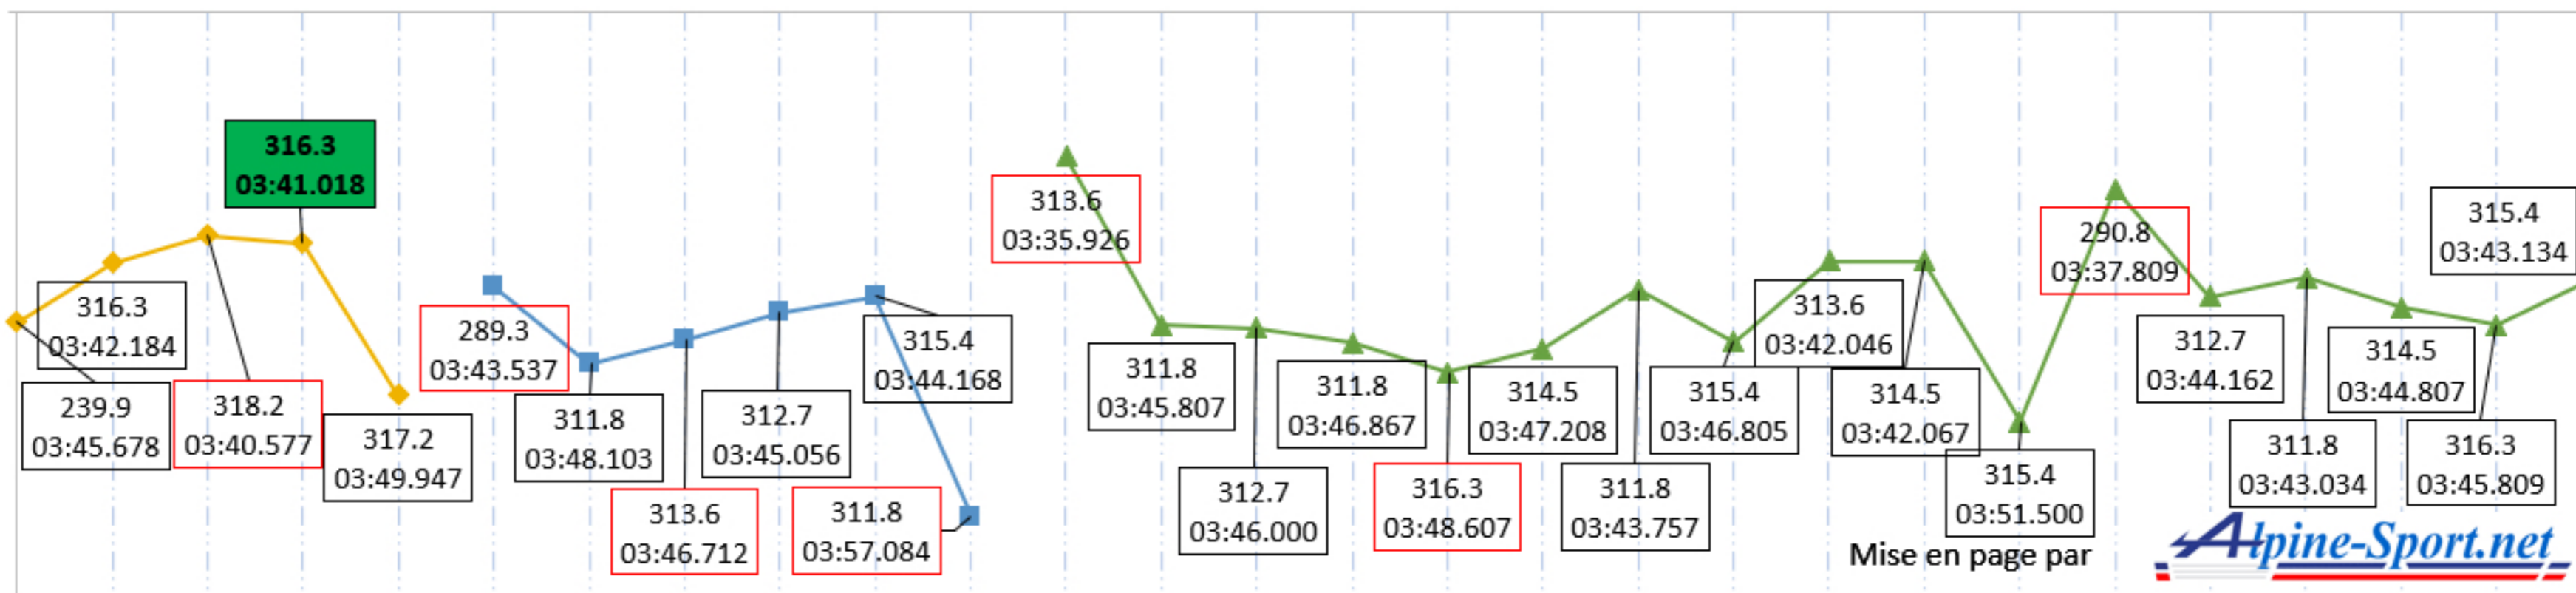

## Essais libres 2

Tours

1 2 3 4 5 6 7 8 9 10 11 12 13 14 15 16 17 18 19 20 21 22 23 24 25 26 27 28

Equipe Alpine  
Endurance A470-35

André NEGRÃO

Memo Rojas

Olli Caldwell

VitesseMax\_MeilleurTemps

NB: Encadrés en rouge, les temps minorés par l'arrêt aux stands

Mise en page par

## Essais libres 2

Tours

1 2 3 4 5 6 7 8 9 10 11 12 13 14 15 16 17 18 19 20 21 22 23 24 25 26 27 28 29 30 31 32 33

Equipe Alpine  
Endurance A470-36

Matthieu Vaxiviere

Charles Milesi

Julien Canal

VitesseMax\_MeilleurTemps