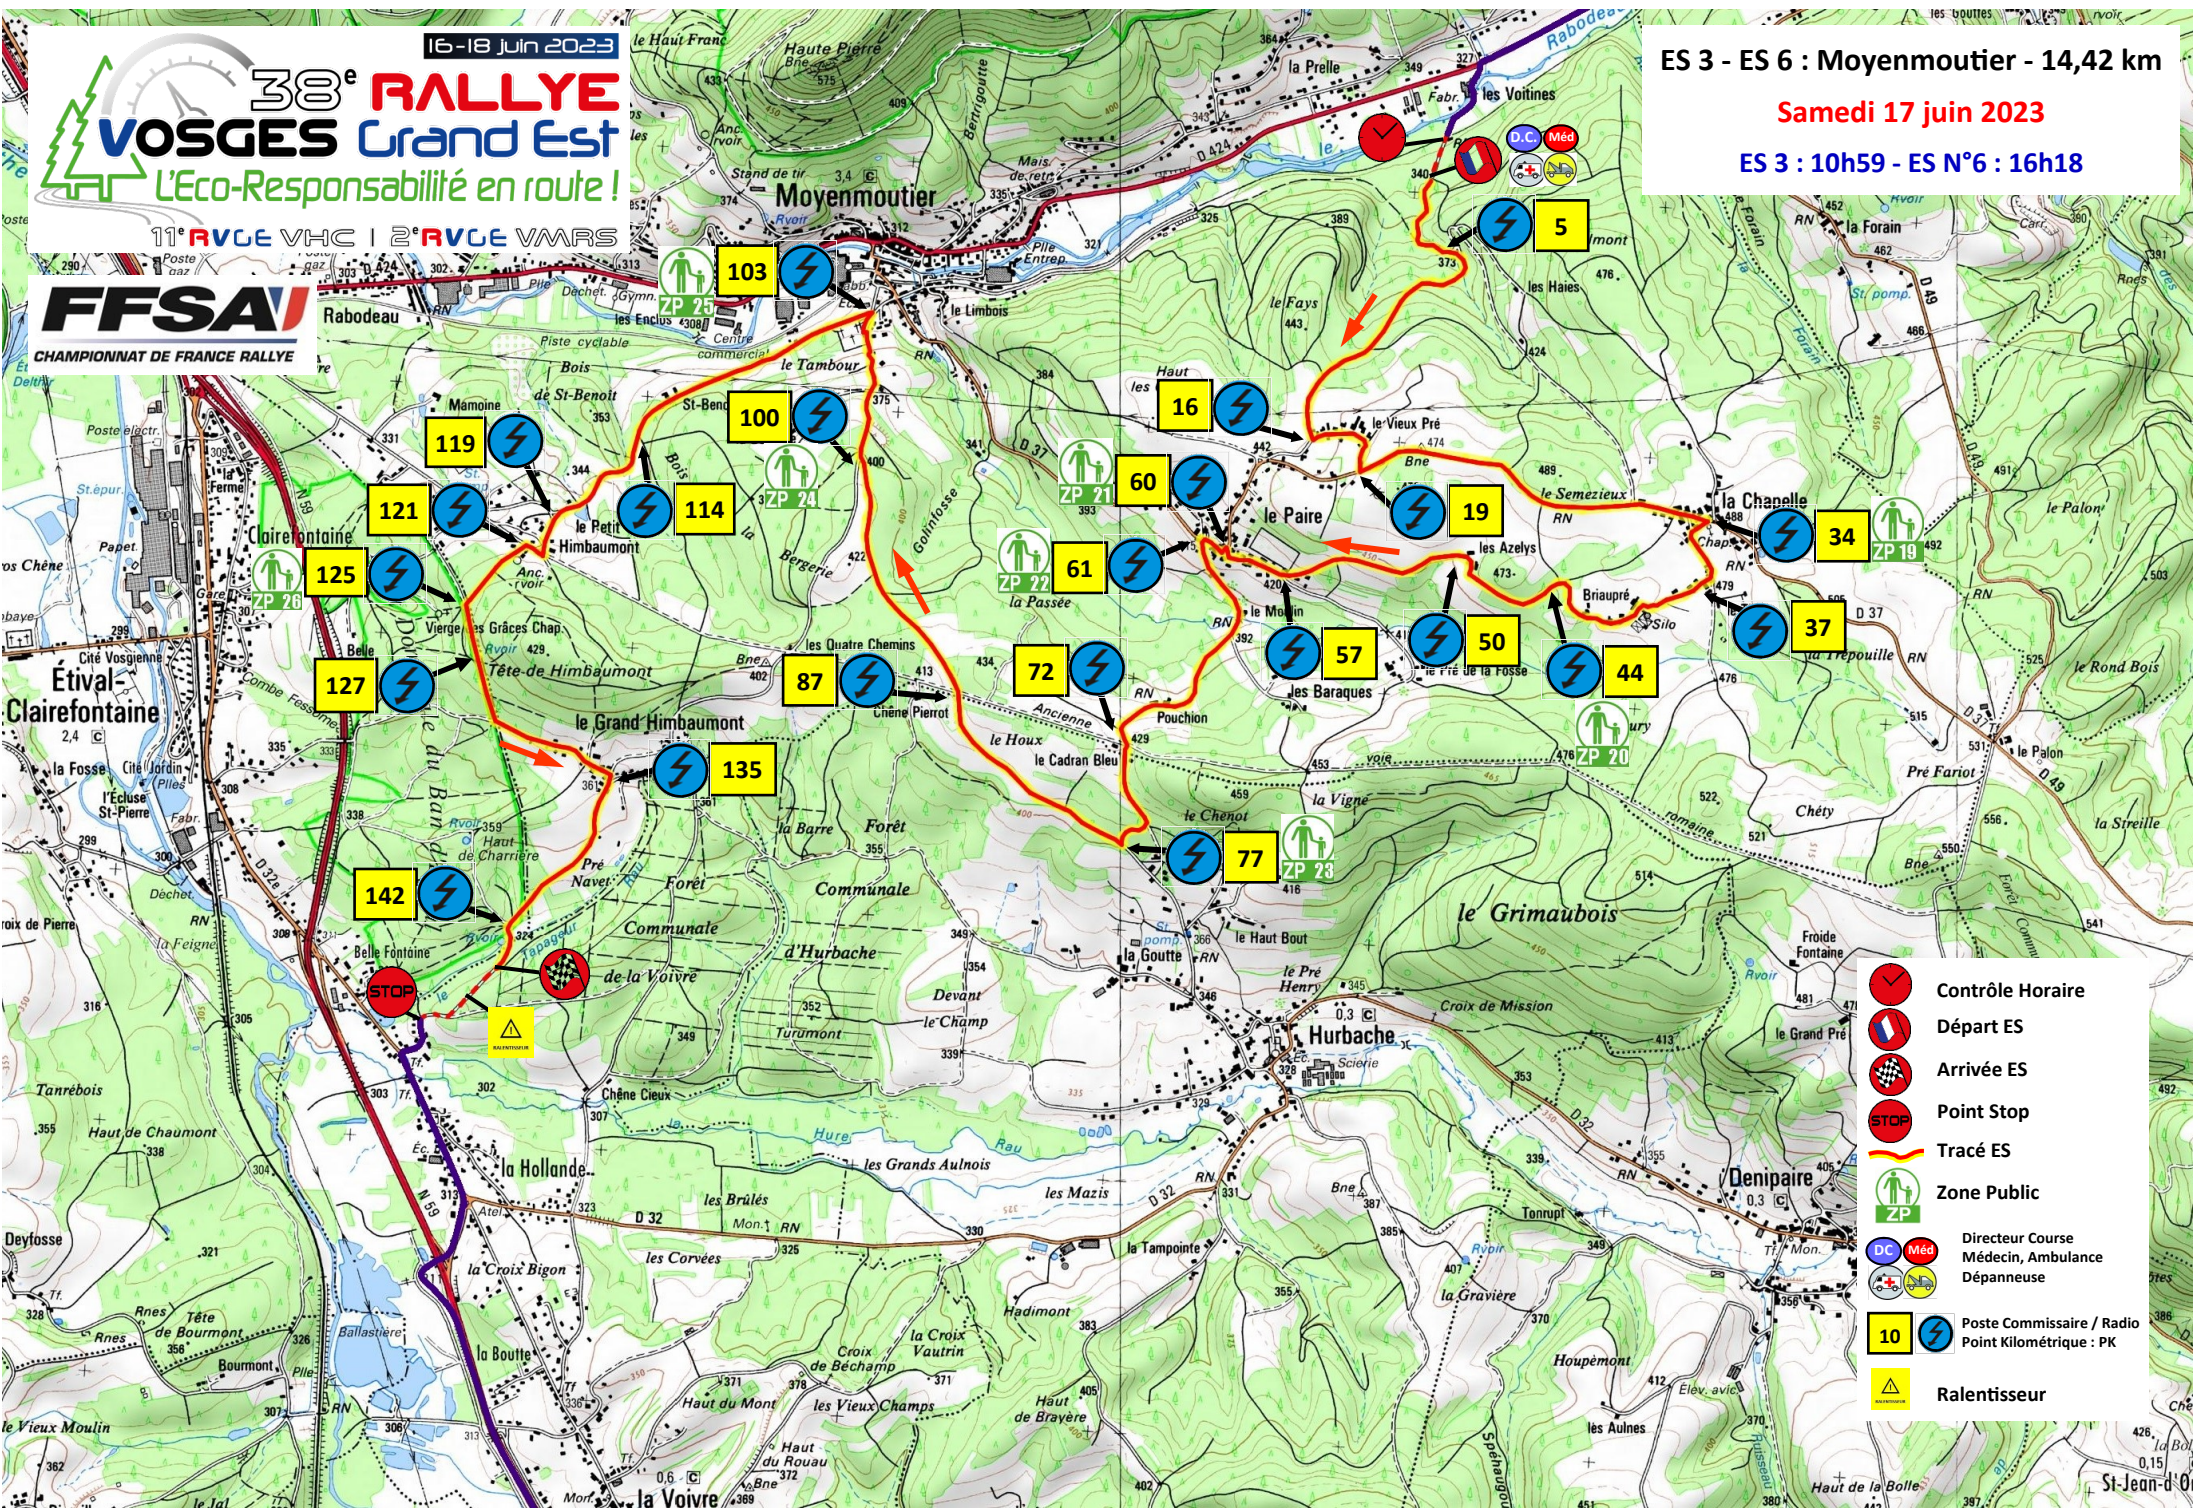

16-18 Jun 2023

38^e RALLYE VOSGES Grand Est

L'Eco-Responsabilité en route!

1^{er} RVGE VHC | 2^e RVGE VMRS

FFSAV

CHAMPIONNAT DE FRANCE RALLYE

ES 3 - ES 6 : Moyenmoutier - 14,42 km

Samedi 17 juin 2023

ES 3 : 10h59 - ES N°6 : 16h18

- Contrôle Horaire
- Départ ES
- Arrivée ES
- Point Stop
- Tracé ES
- Zone Public
- ZP
- Directeur Course
Médecin, Ambulance
Dépannage
- Poste Commissaire / Radio
Point Kilométrique : PK
- Ralentisseur