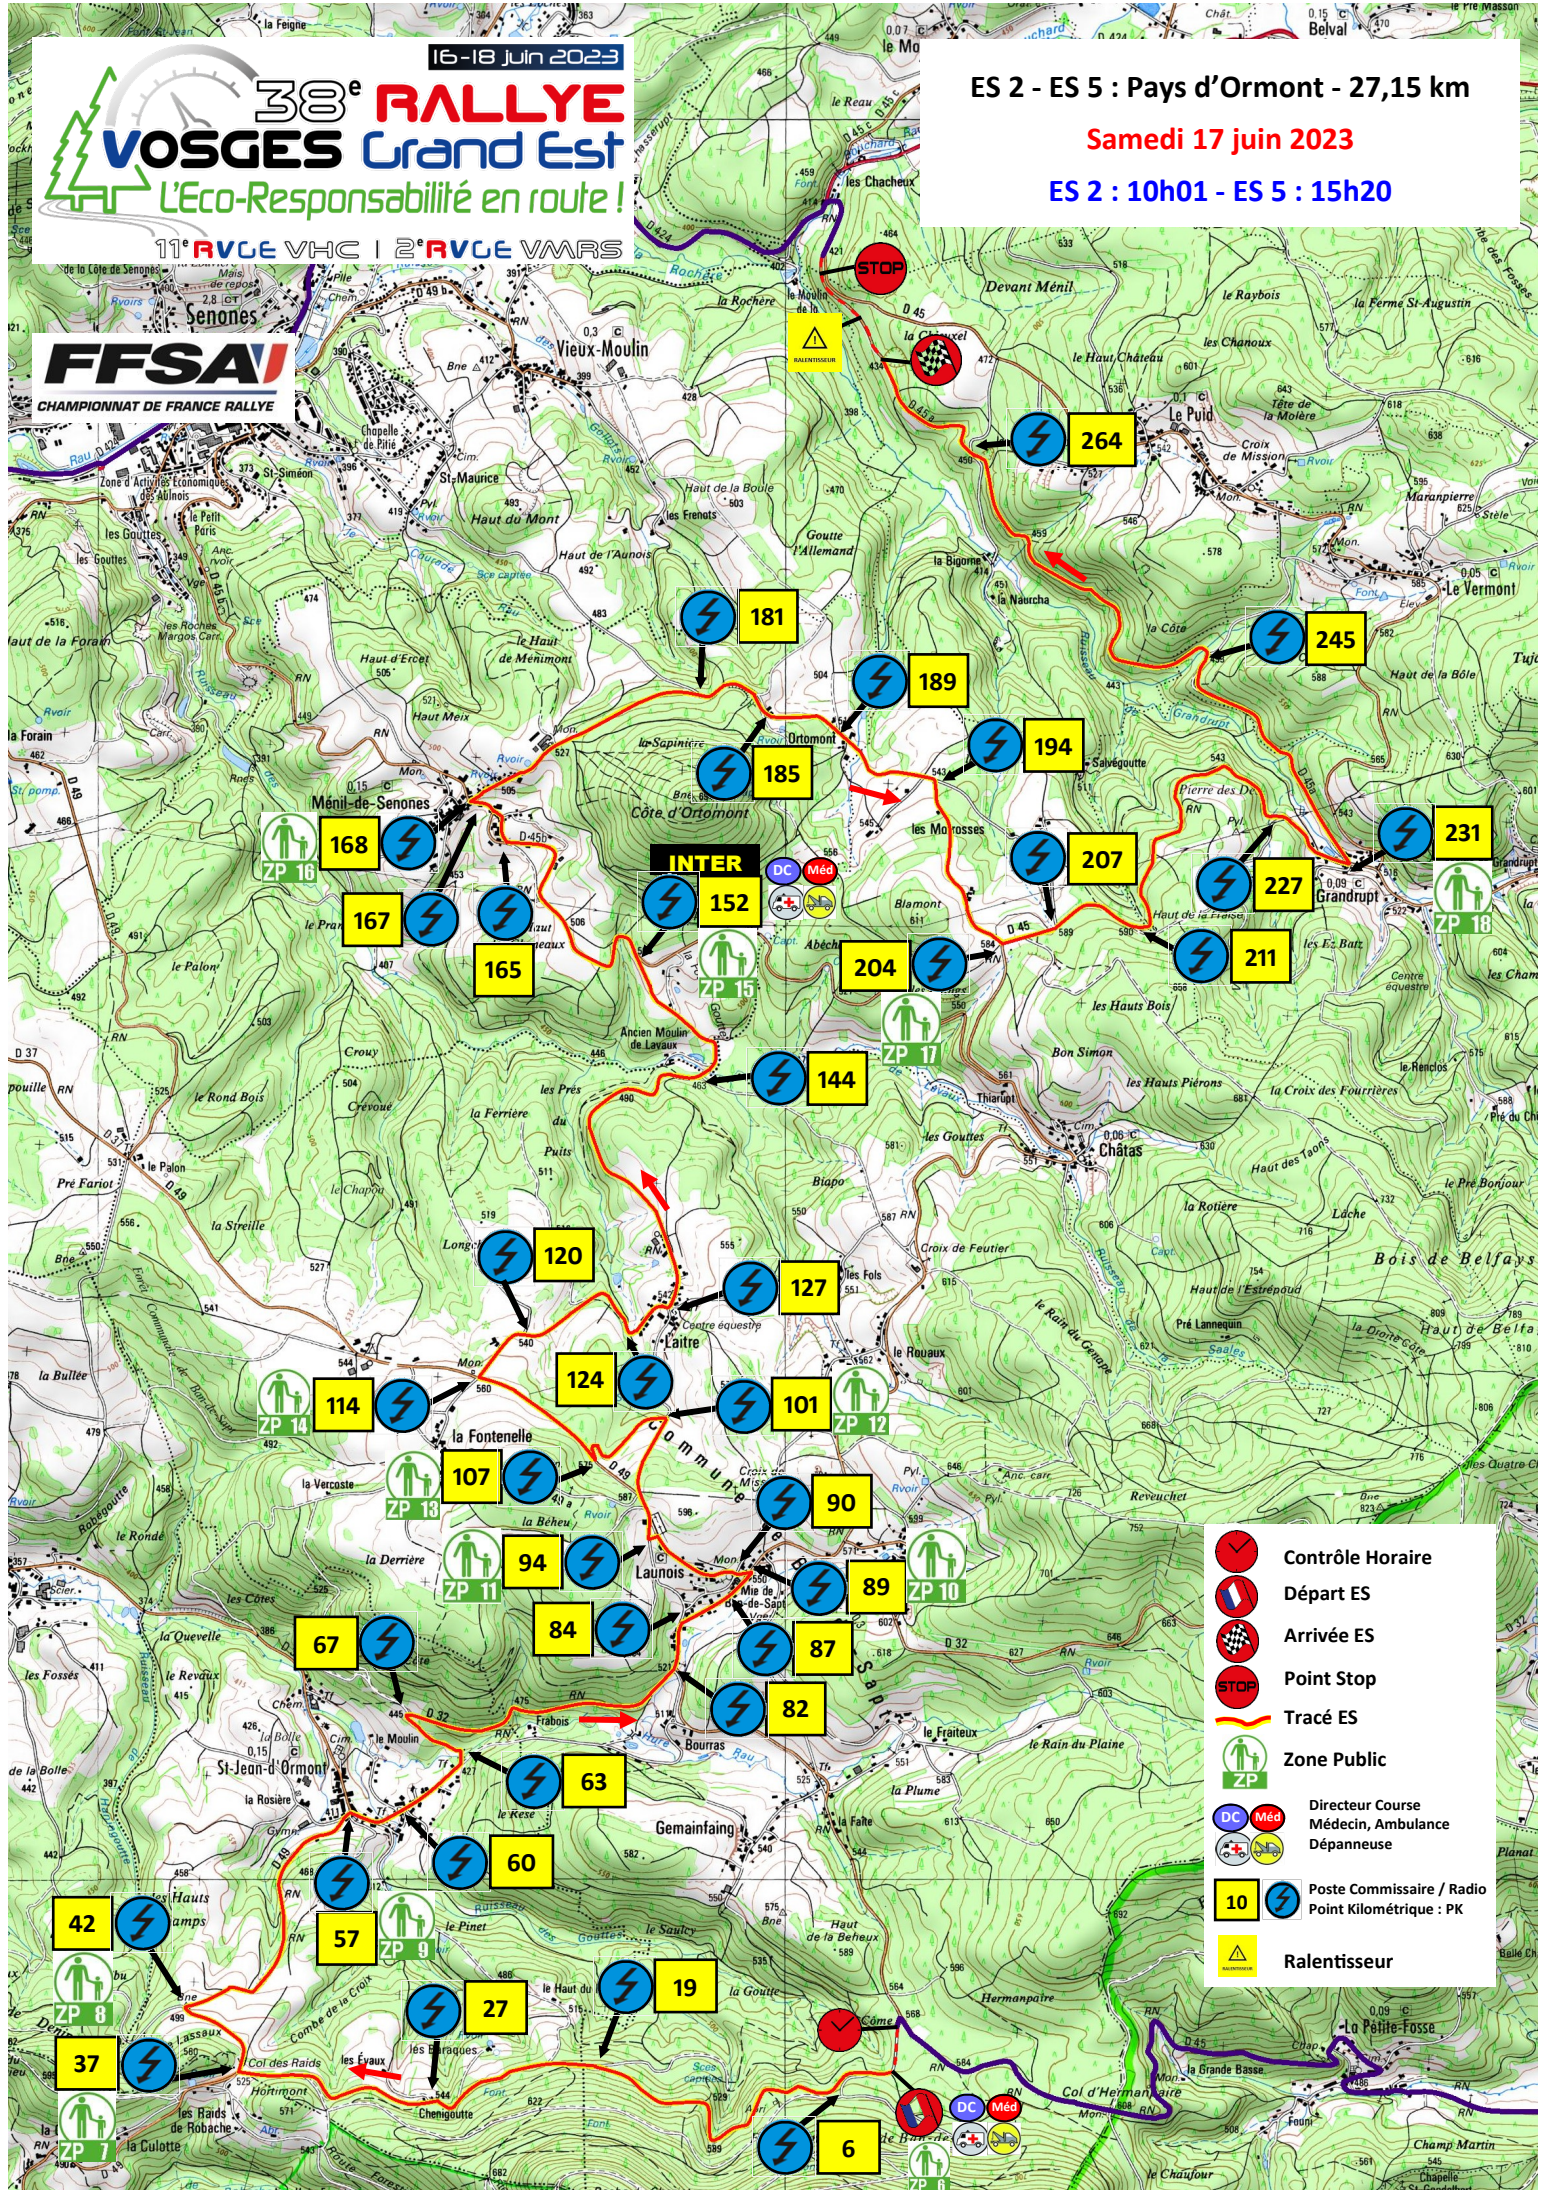

16-18 Jun 2023

38^e RALLYE VOSGES Grand Est

L'Eco-Responsabilité en route!

11^e RVC VHC | 2^e RVC VMRS

FFSA
CHAMPIONNAT DE FRANCE RALLYE

ES 2 - ES 5 : Pays d'Ormont - 27,15 km

Samedi 17 juin 2023

ES 2 : 10h01 - ES 5 : 15h20

- Contrôle Horaire
- Départ ES
- Arrivée ES
- Point Stop
- Tracé ES
- Zone Public
- Directeur Course
- Médecin, Ambulance
- Dépanneuse
- Poste Commissaire / Radio
- Point Kilométrique : PK
- Ralentisseur