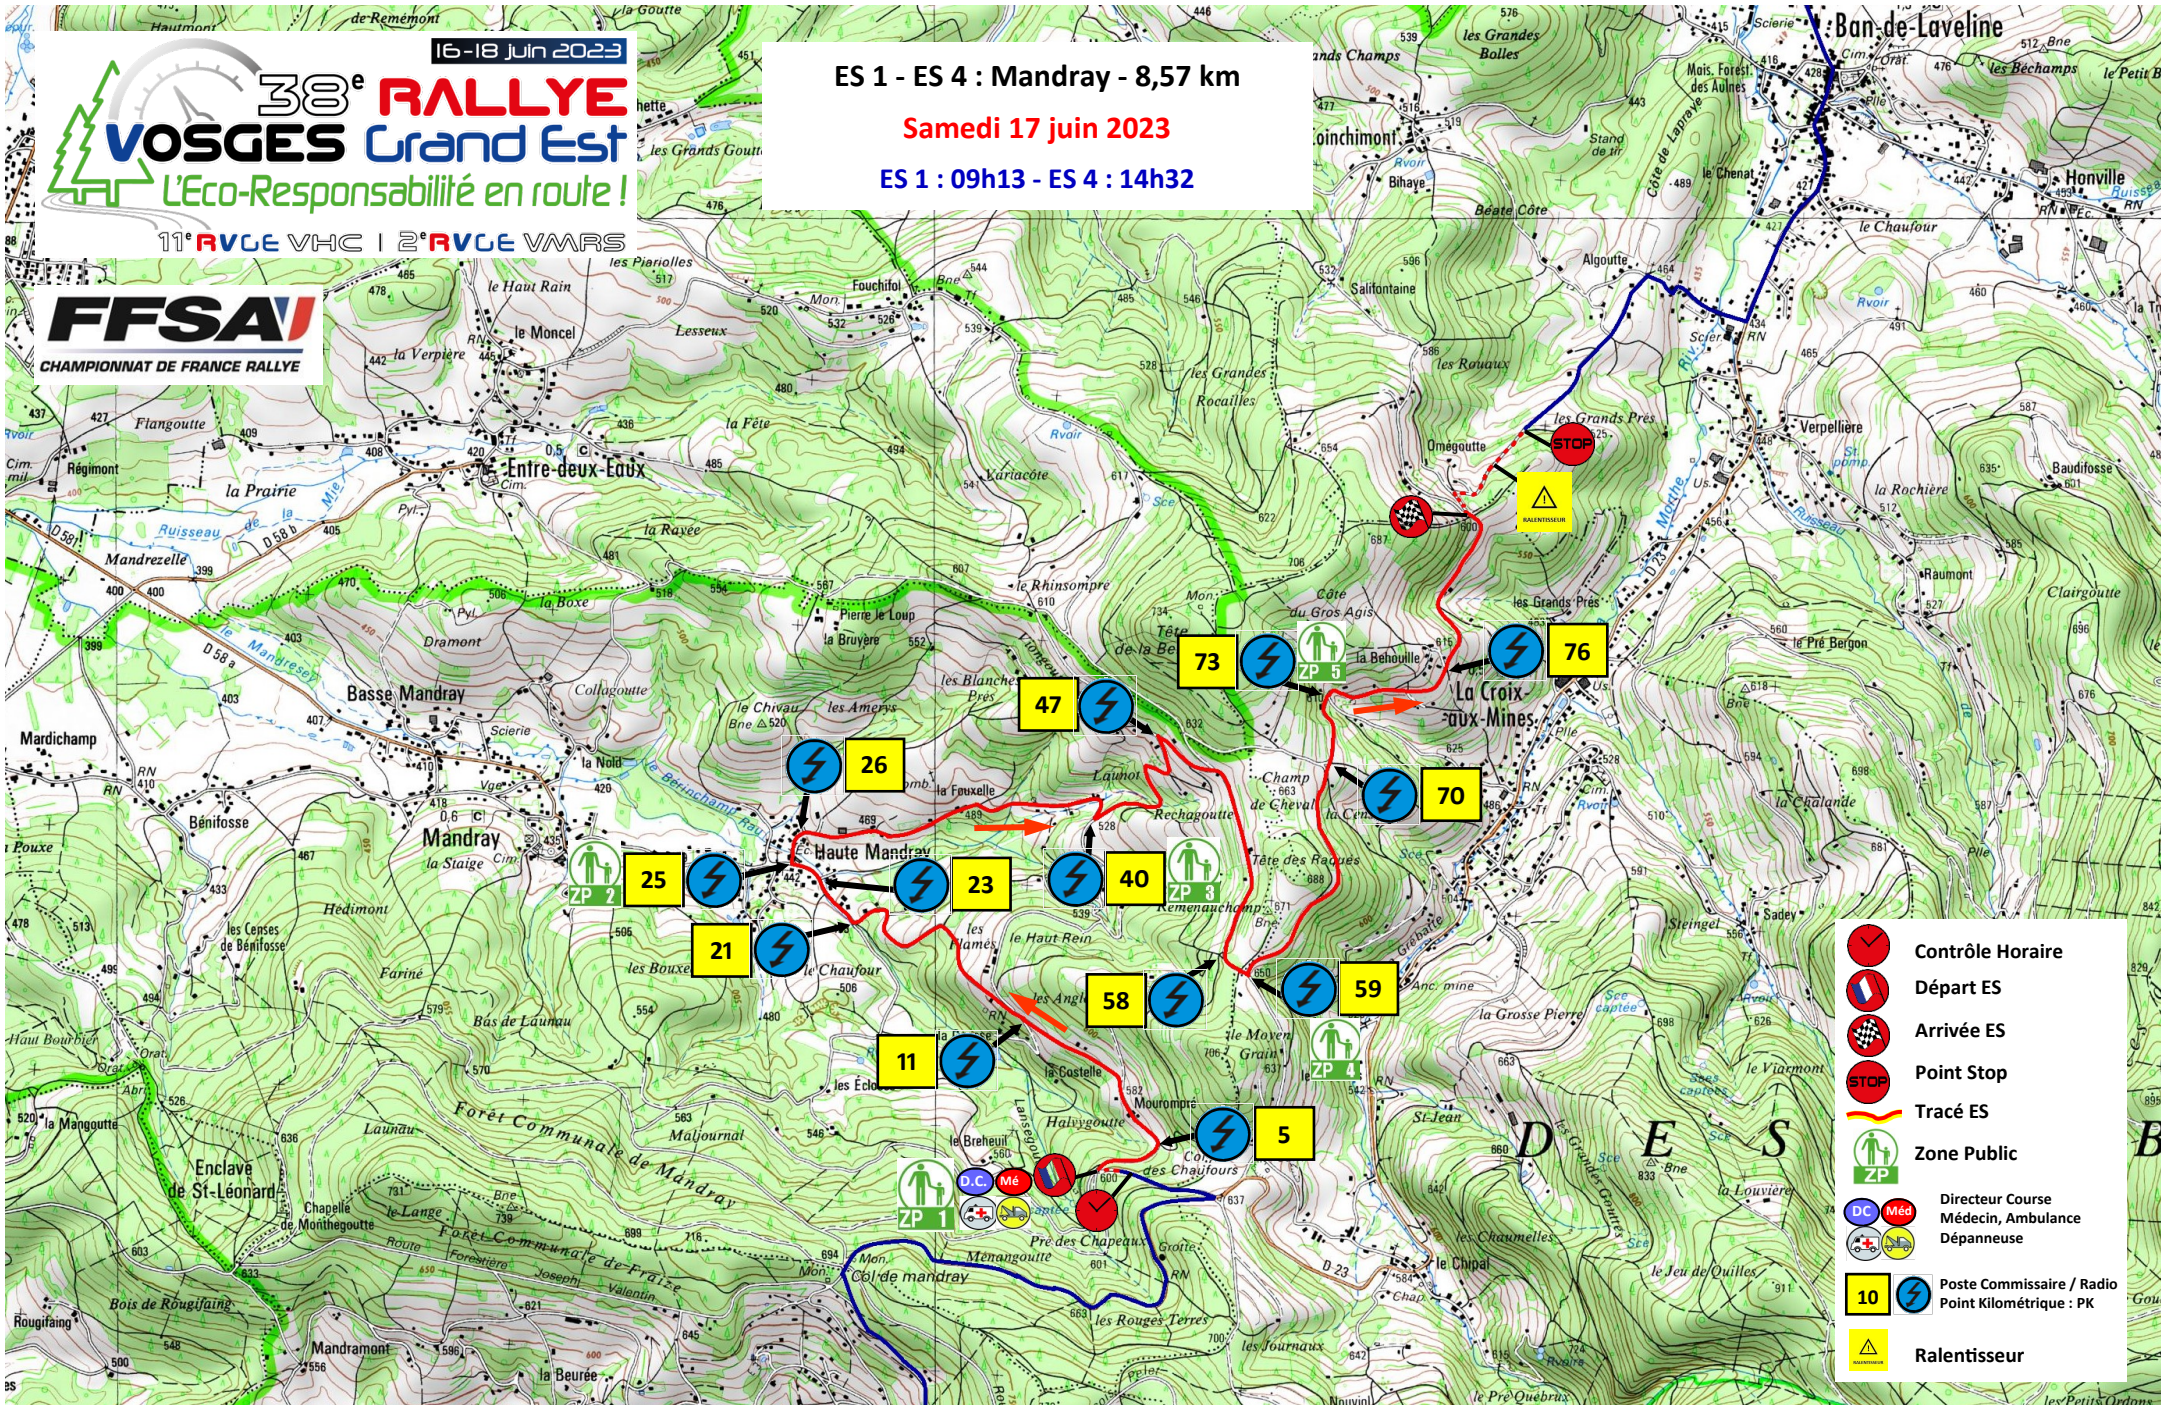

16-18 Jun 2023  
**38<sup>e</sup> RALLYE**  
**VOSGES Grand Est**  
 L'Eco-Responsabilité en route!

11<sup>e</sup> RVGE VHC | 2<sup>e</sup> RVGE VMRS

ES 1 - ES 4 : Mandray - 8,57 km

Samedi 17 juin 2023

ES 1 : 09h13 - ES 4 : 14h32

- Contrôle Horaire
- Départ ES
- Arrivée ES
- Point Stop
- Tracé ES
- Zone Public
- Directeur Course
- Médecin, Ambulance
- Dépanneuse
- Poste Commissaire / Radio
- Point Kilométrique : PK
- Ralentisseur