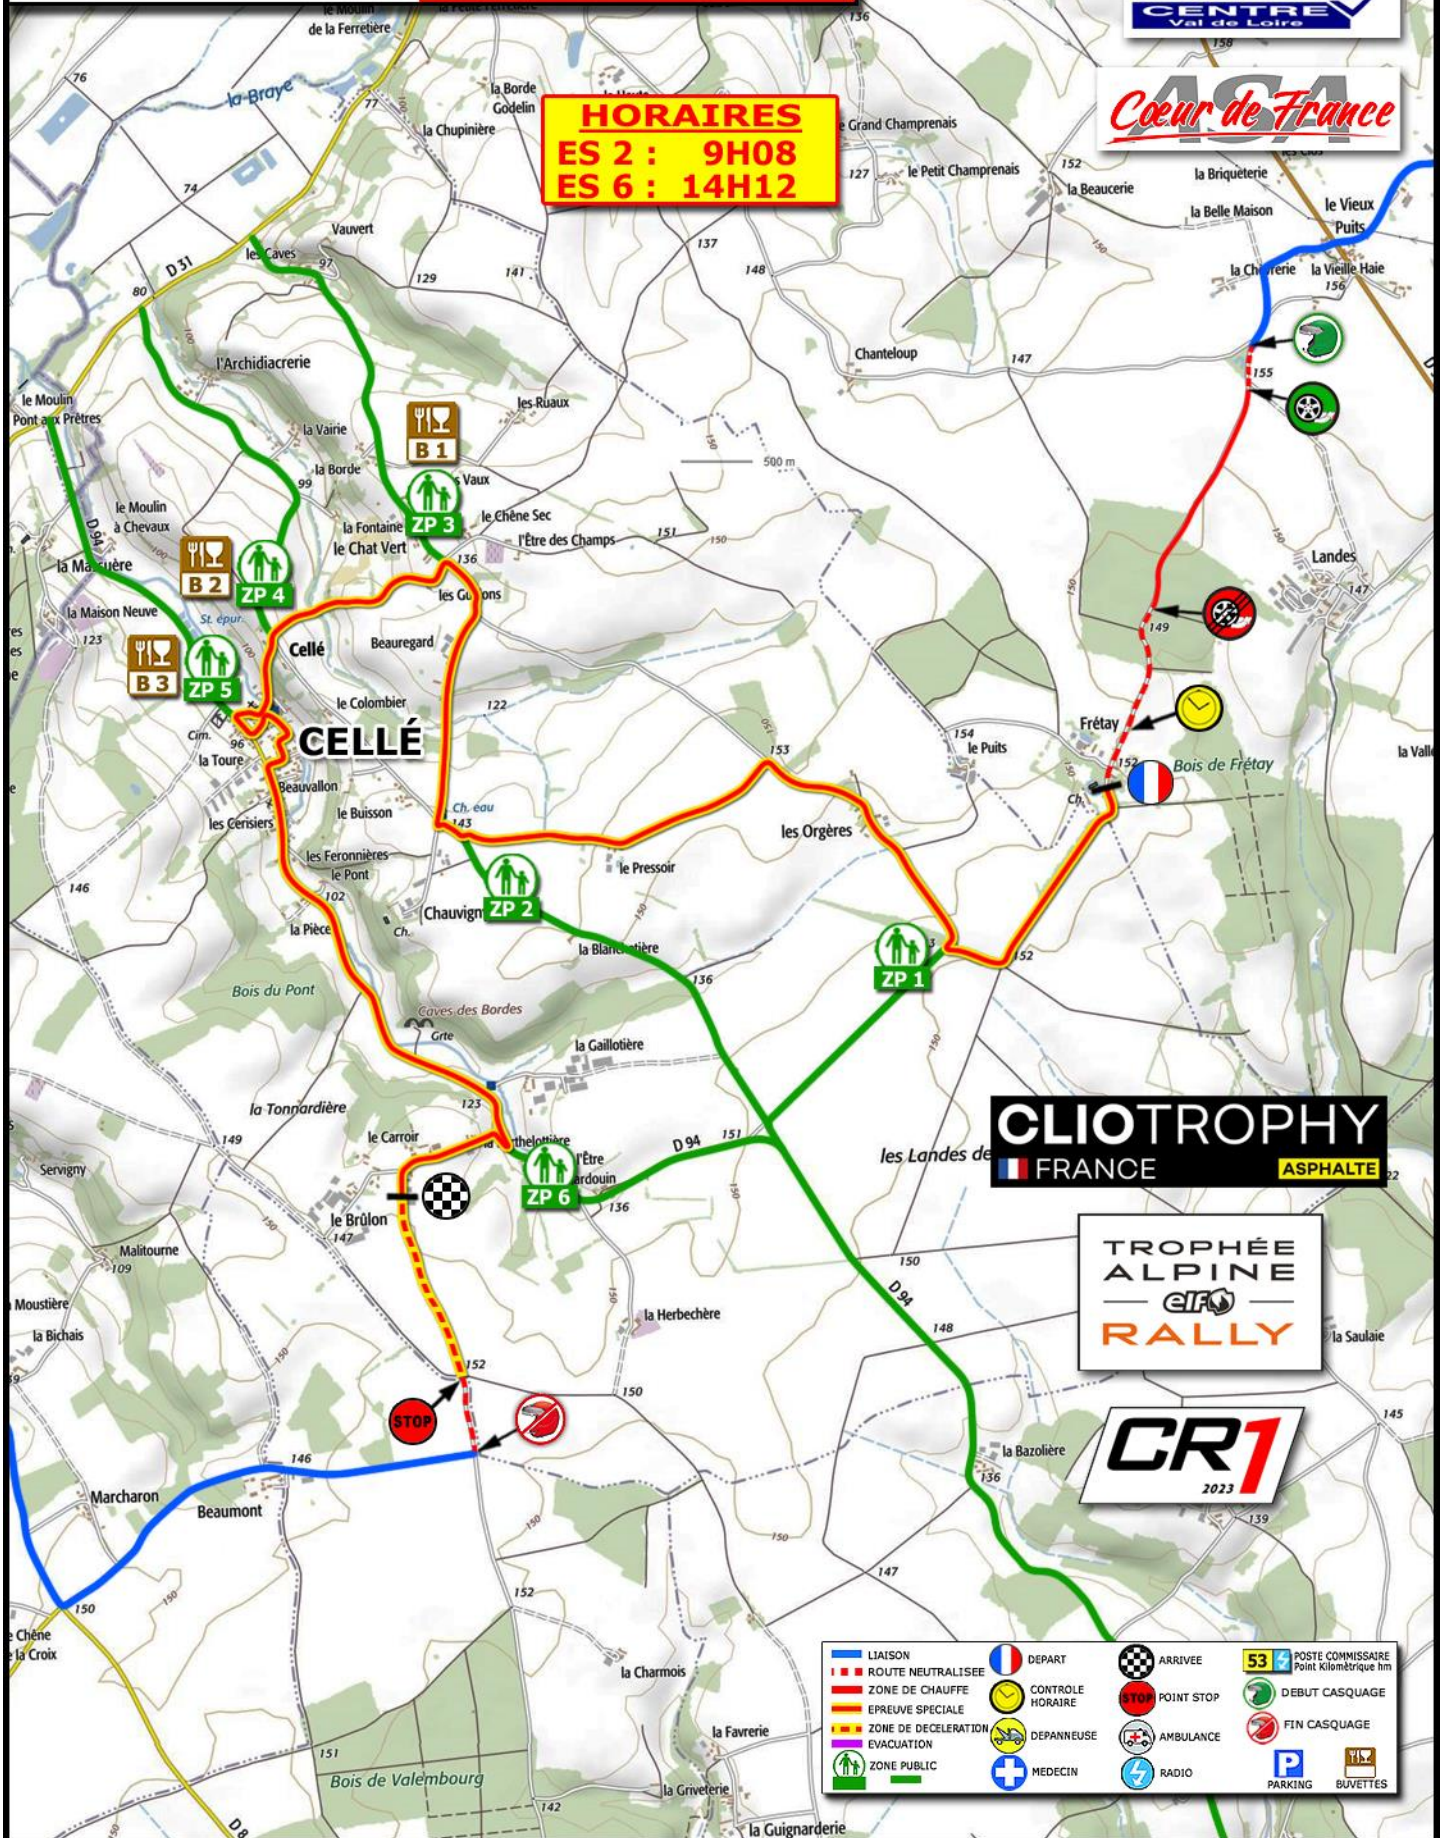

Cellé

E.S. 2 - 6 7,76 km

CHAMPIONNAT DE FRANCE RALLYE

HORAIRES
ES 2 : 9H08
ES 6 : 14H12

- LIAISON
- ROUTE NEUTRALISEE
- ZONE DE CHAUFFE
- EPREUVE SPECIALE
- ZONE DE DECELERATION
- EVACUATION
- ZONE PUBLIC
- DEPART
- CONTROLE HORAIRE
- DEPANNEUSE
- MEDECIN
- ARRIVEE
- POINT STOP
- AMBULANCE
- RADIO
- POSTE COMMISSAIRE Point Kilométrique km
- DEBUT CASQUAGE
- FIN CASQUAGE
- PARKING
- BUVETTES