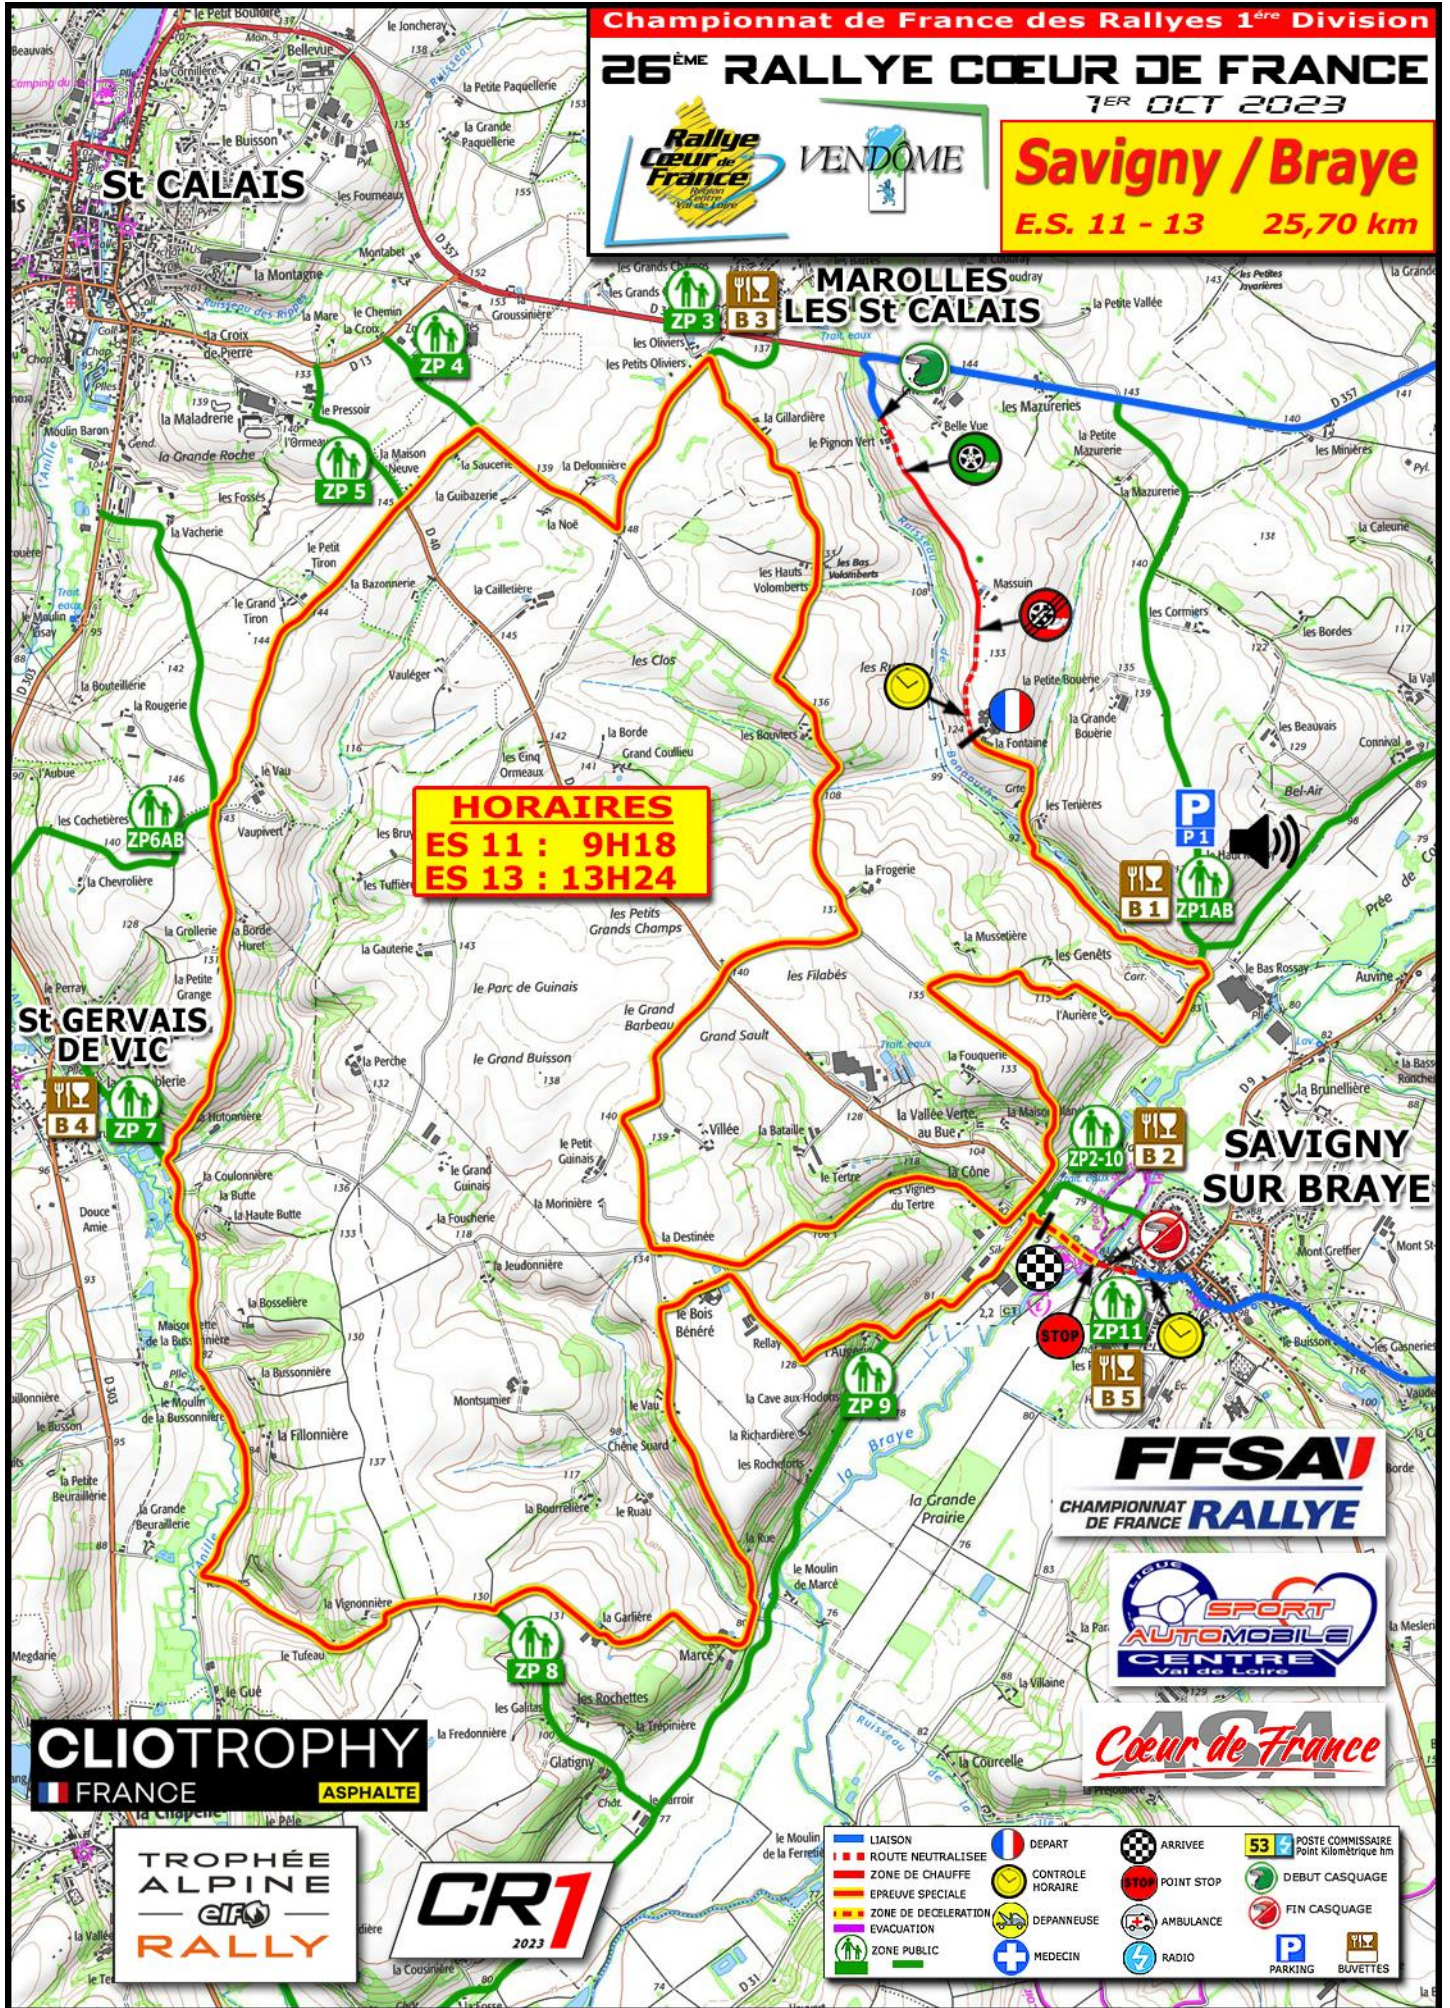

26^{ÈME} RALLYE CŒUR DE FRANCE

7^{ER} OCT 2023

Savigny / Braye

E.S. 11 - 13 25,70 km

HORAIRES
 ES 11 : 9H18
 ES 13 : 13H24

CLIOTROPHY
 FRANCE ASPHALTE

TROPHÉE ALPINE
 CFA RALLY

CR1
 2023

FFSA
 CHAMPIONNAT DE FRANCE RALLYE

SPORT AUTOMOBILE
 CENTRE Val de Loire

Cœur de France

- LIAISON
- ROUTE NEUTRALISÉE
- ZONE DE CHAUFFE
- EPREUVE SPECIALE
- ZONE DE DECELERATION
- EVACUATION
- ZONE PUBLIC
- DEPART
- CONTROLE HORAIRE
- DEPANNEUSE
- MEDECIN
- ARRIVEE
- POINT STOP
- AMBULANCE
- RADIO
- 53 POSTE COMMISSAIRE Point Kilométrique hm
- DEBUT CASQUAGE
- FIN CASQUAGE
- PARKING
- BUVETTES