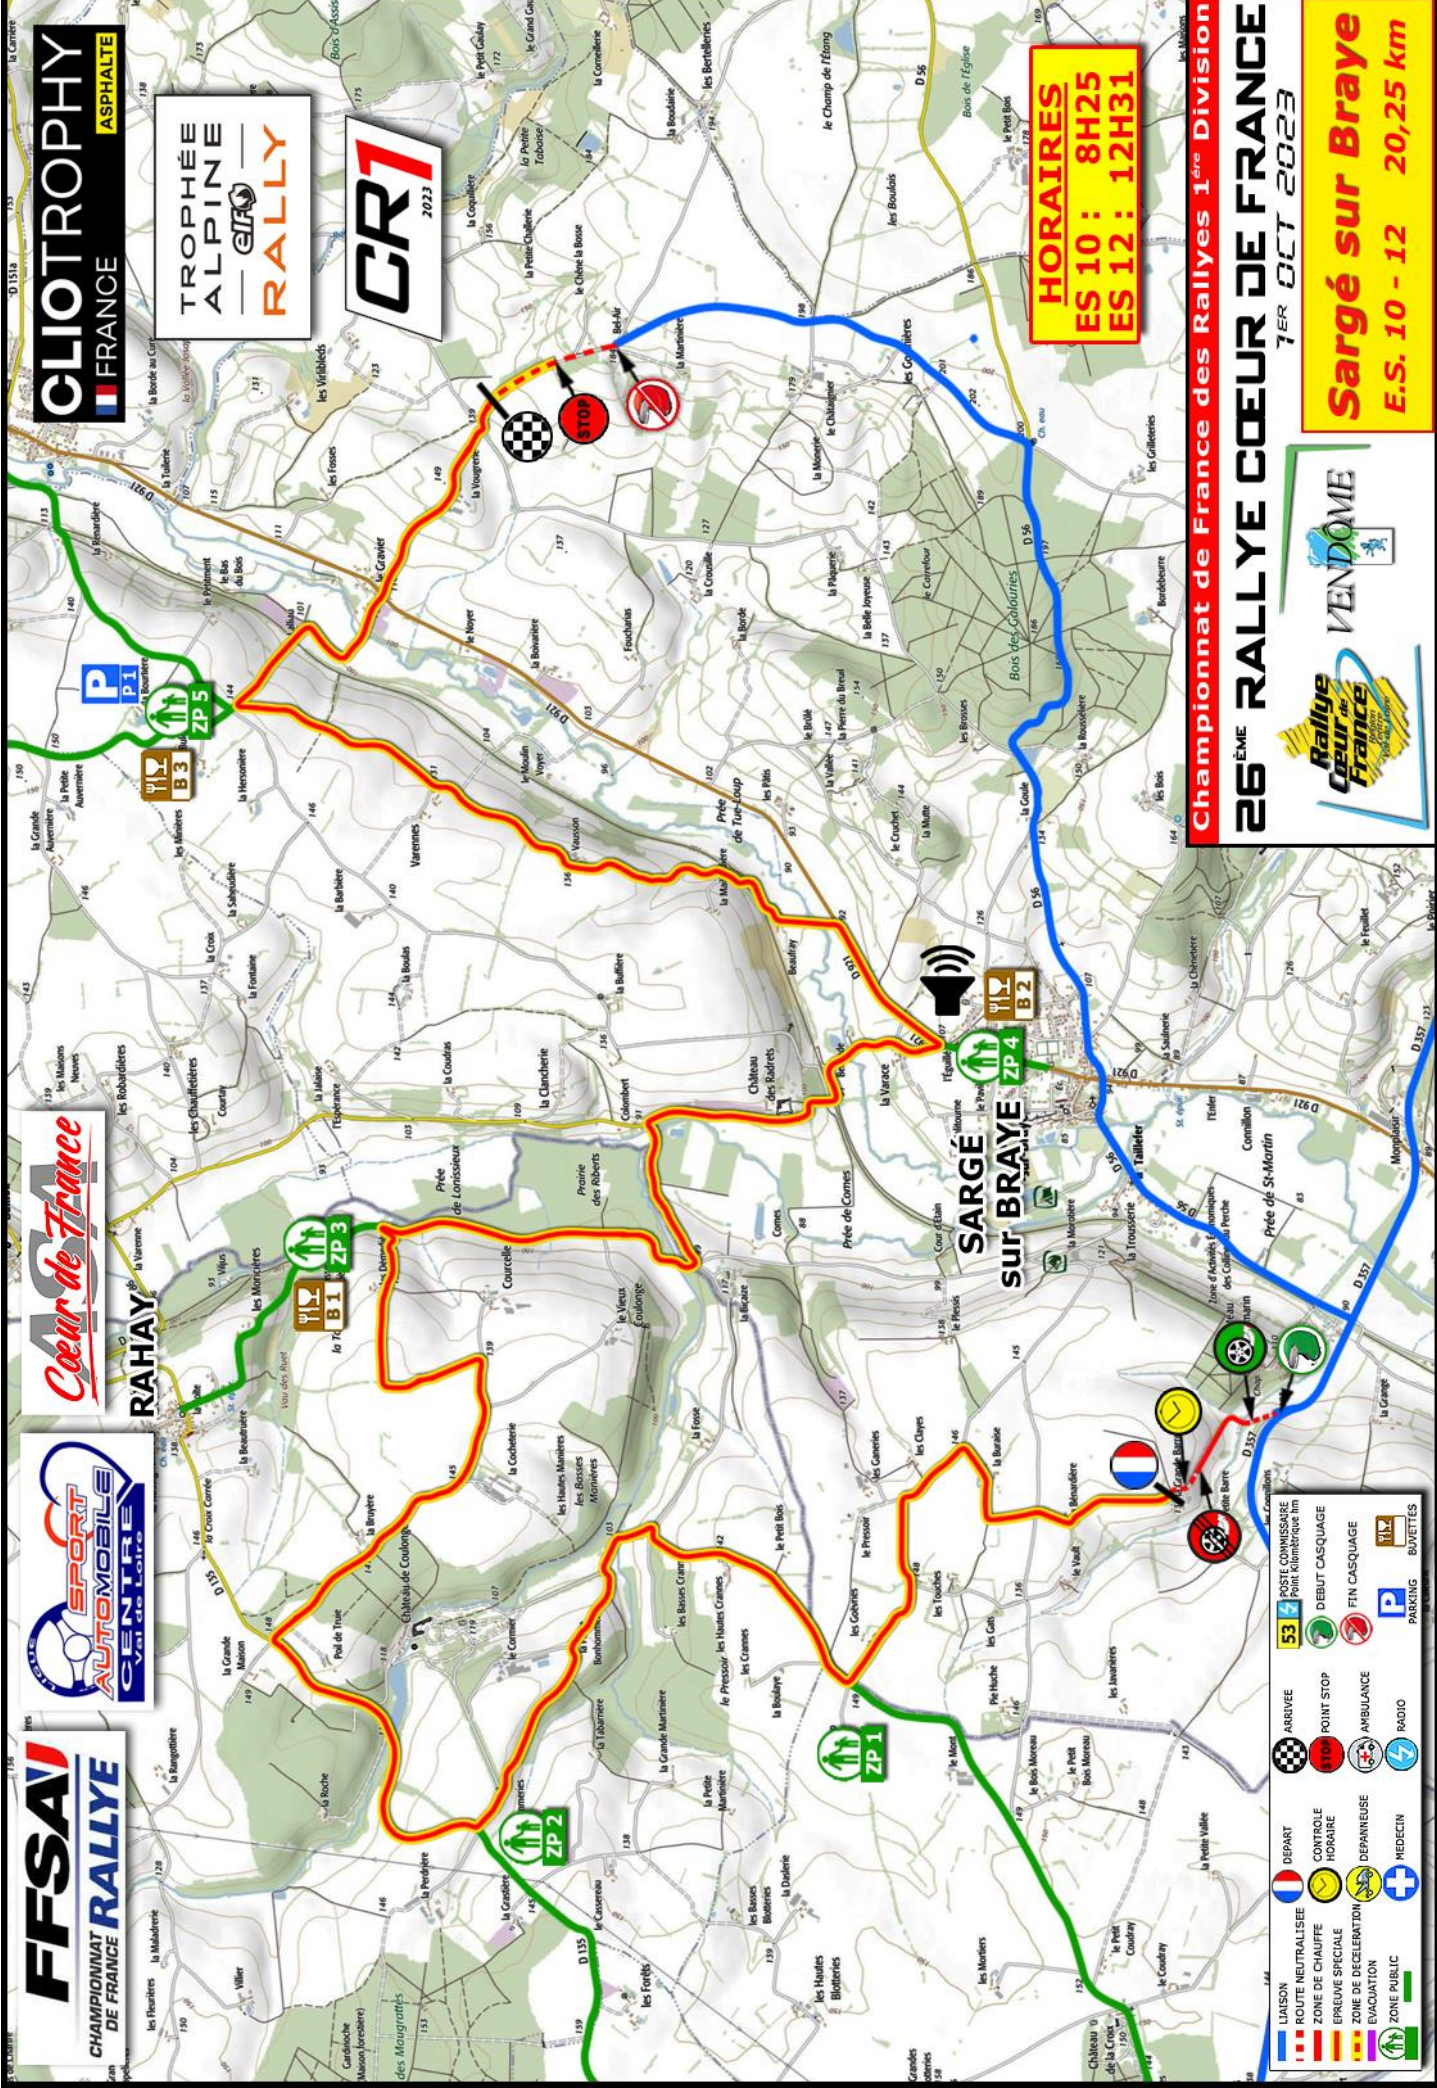

**FFSAI**  
CHAMPIONNAT  
DE FRANCE  
RALLYE

*Coeur de France*

**RAHAY**

**P1**

**B3**

**ZP 5**

**ZP 3**

**B1**

**ZP 1**

**B2**

**ZP 4**

**CLIO TROPHY**  
FRANCE  
ASPHALTE

TROPHÉE  
ALPINE  
RALLYE

**CR1**  
2023

**HORAIRE**  
ES 10 : 8H25  
ES 12 : 12H31

Championnat de France des Rallyes 1<sup>ère</sup> Division

**26<sup>ÈME</sup> RALLYE CŒUR DE FRANCE**

7<sup>ER</sup> OCT 2023

**Sargé sur Bray**  
E.S. 10 - 12 20,25 km

	LIAISON		ARRIVEE		DEPART
	ROUTE NEUTRALISEE		POSTE COMMISSAIRE		ROUTE DE CHAUFFE
	ZONE DE CHAUFFE		53 Point kilométrique km		ZONE DE DECLARATION
	ERREUR SPECIALE		DEBUT CASQUAGE		EVACUATION
	ZONE DE DECLARATION		FTN CASQUAGE		ZONE PUBLIC
	EVACUATION		PARKING		BUVETTES
	ZONE PUBLIC		AMBULANCE		
			RADIO		
			MEDICIN		