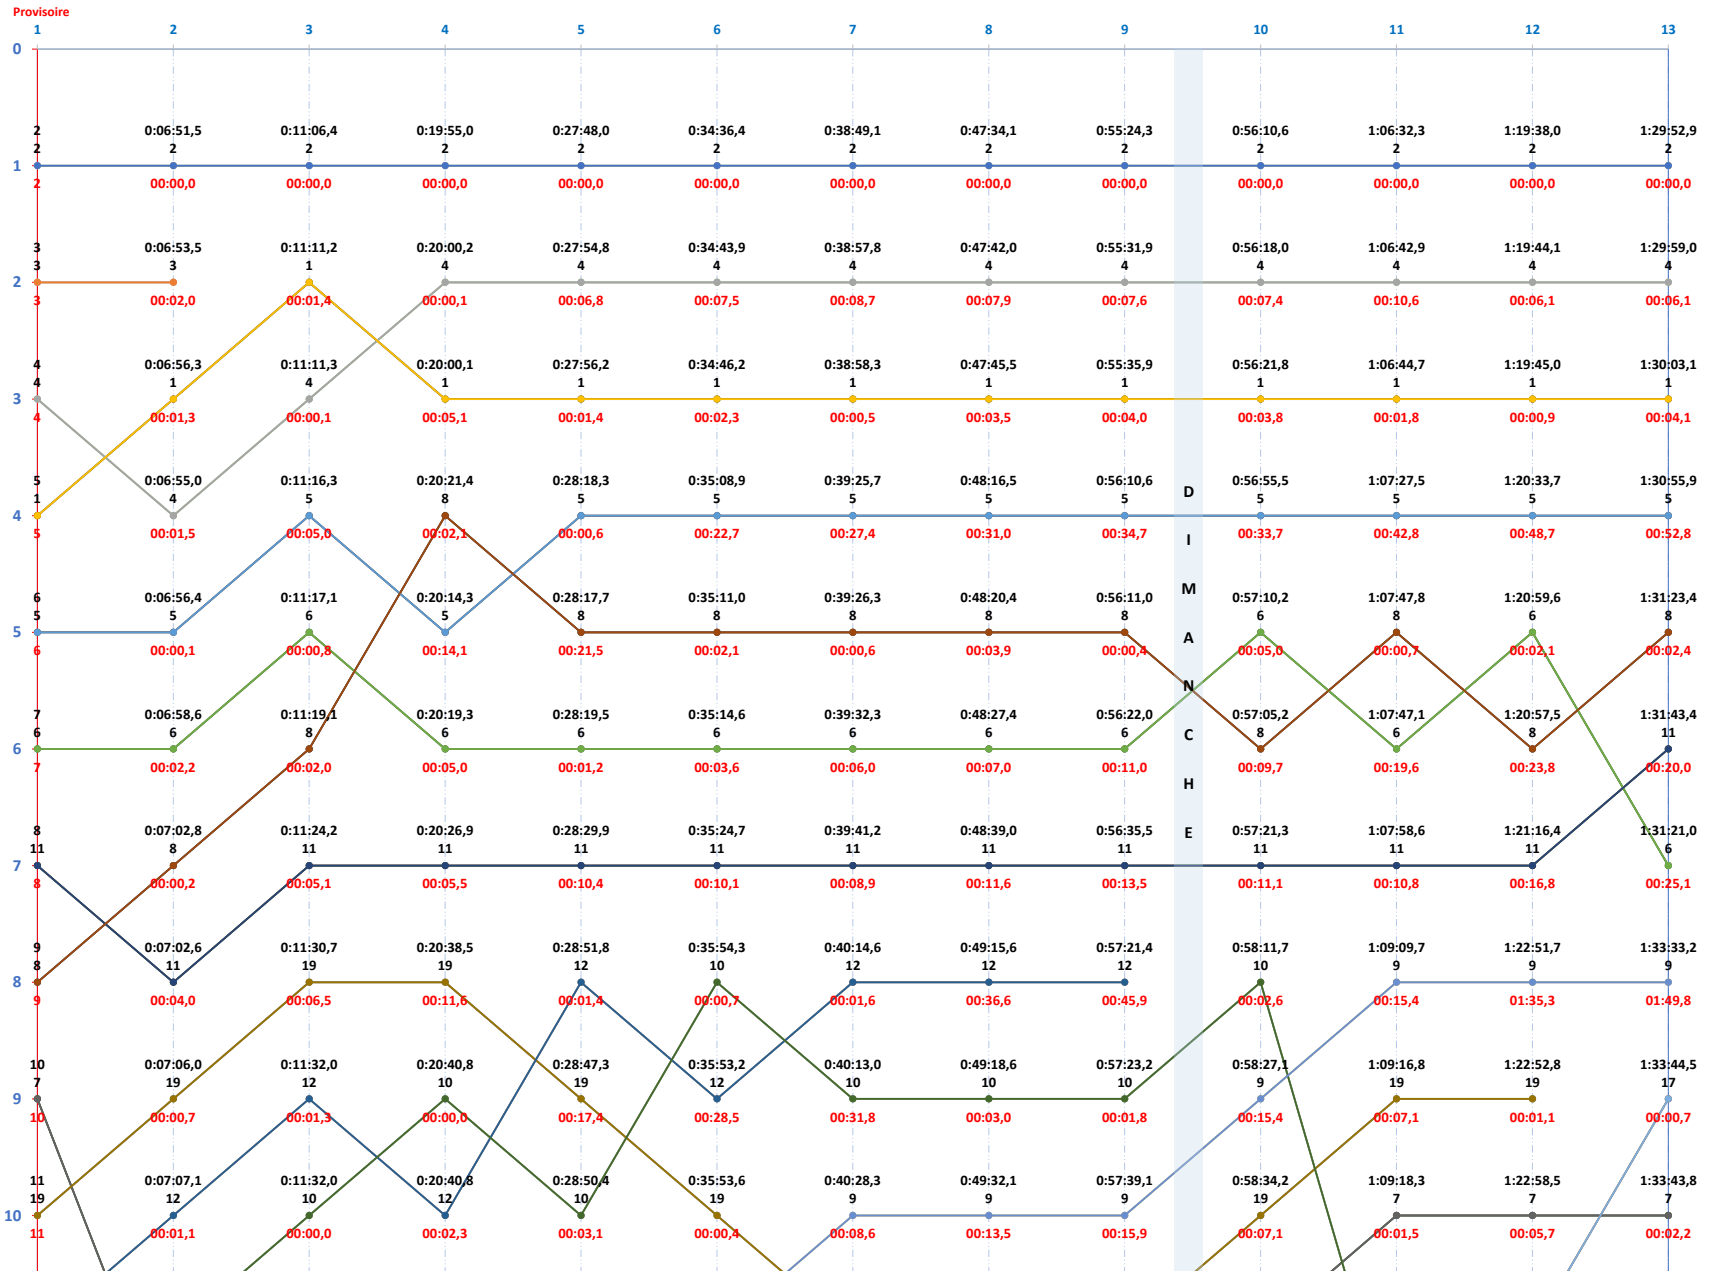

26ème Rallye Cœur de France - Région Centre - Val de Loire

Championnat de France des Rallyes

Samedi 30 Septembre et Dimanche 1er Octobre 2023

Classement général des 10 voitures en tête

Temps cumulés / N° voiture / Ecart avec le précédent

SPECIALES

Liste des engagés

RANGS