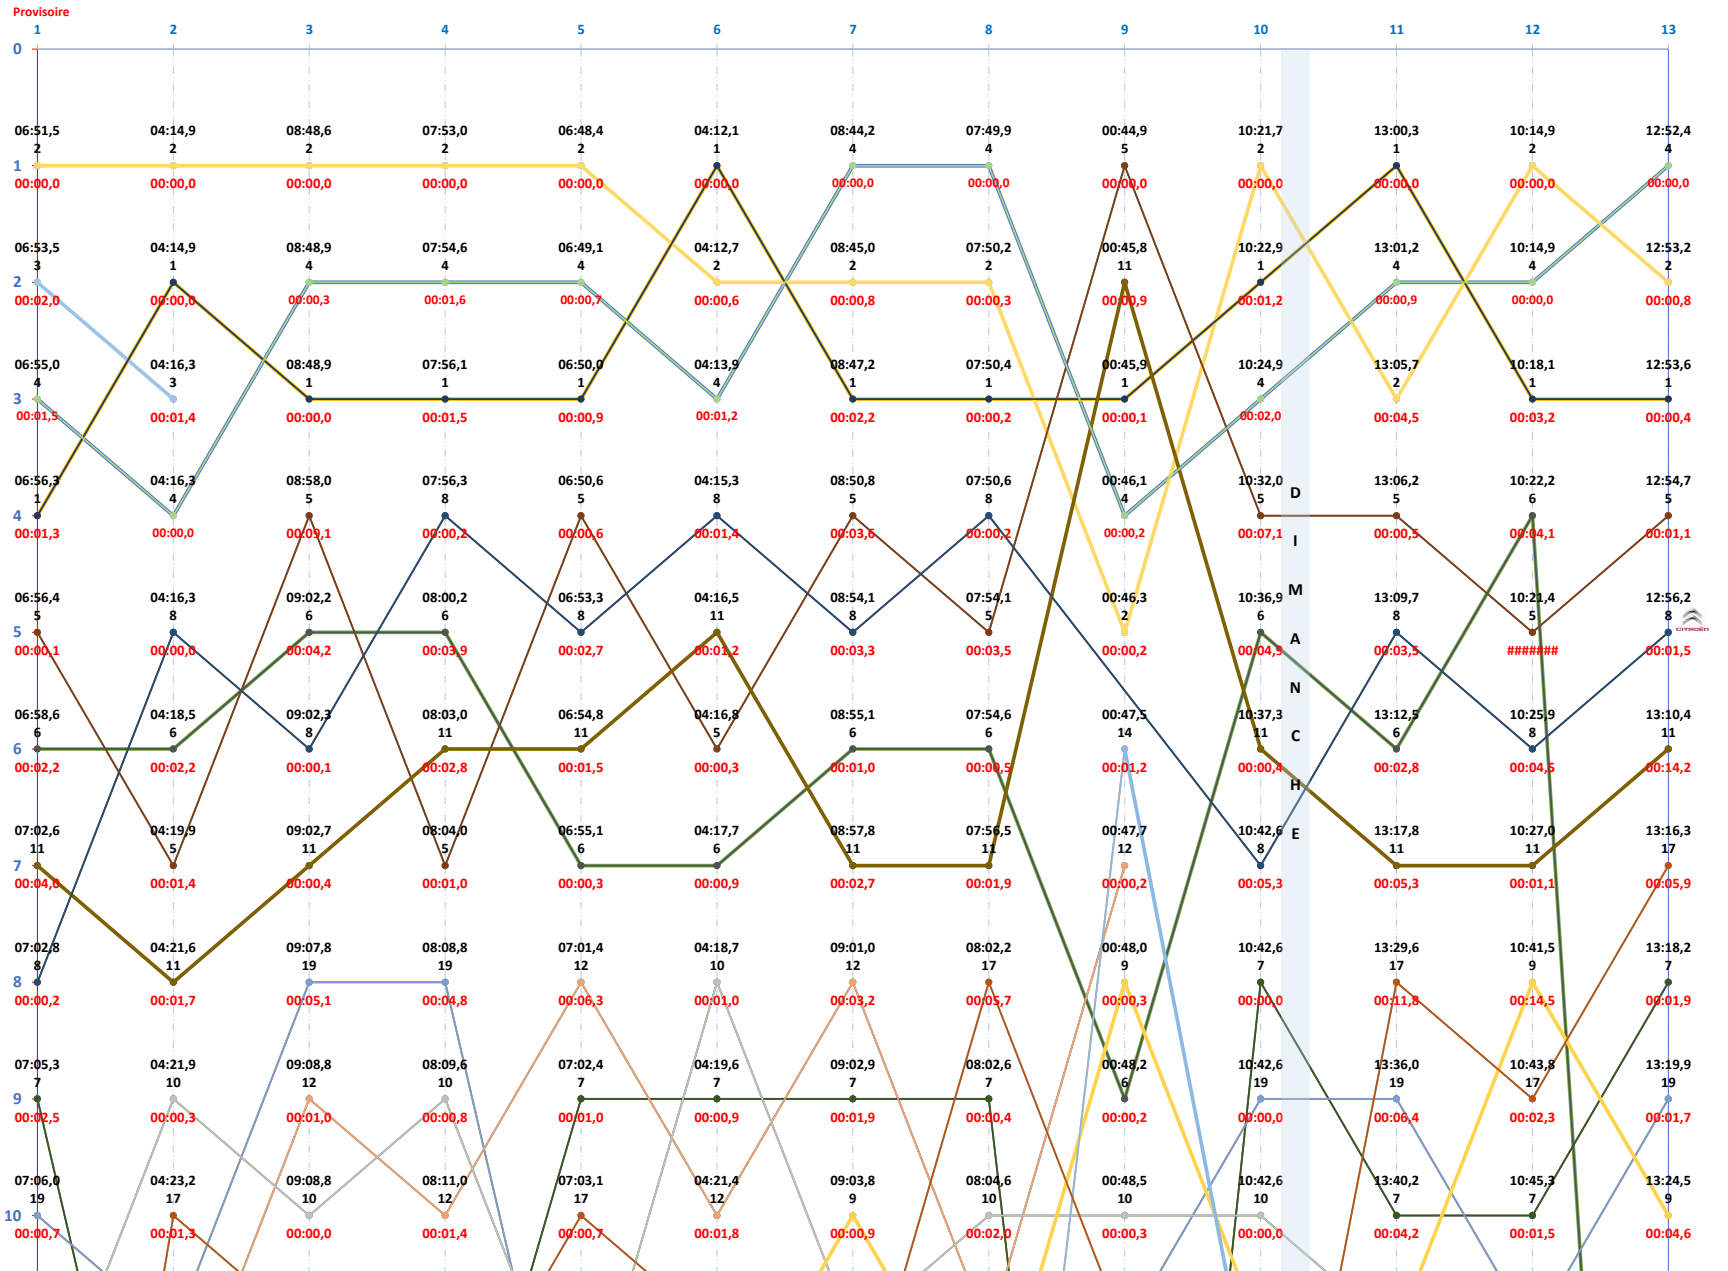

26ème Rallye Cœur de France - Région Centre - Val de Loire

Championnat de France des Rallyes

Samedi 30 Septembre et Dimanche 1er Octobre 2023

Classement par spéciales des 10 voitures en tête

Temps spéciale / N° voiture / Ecart avec le précédent

SPECIALS

Liste des engagés

RANGS