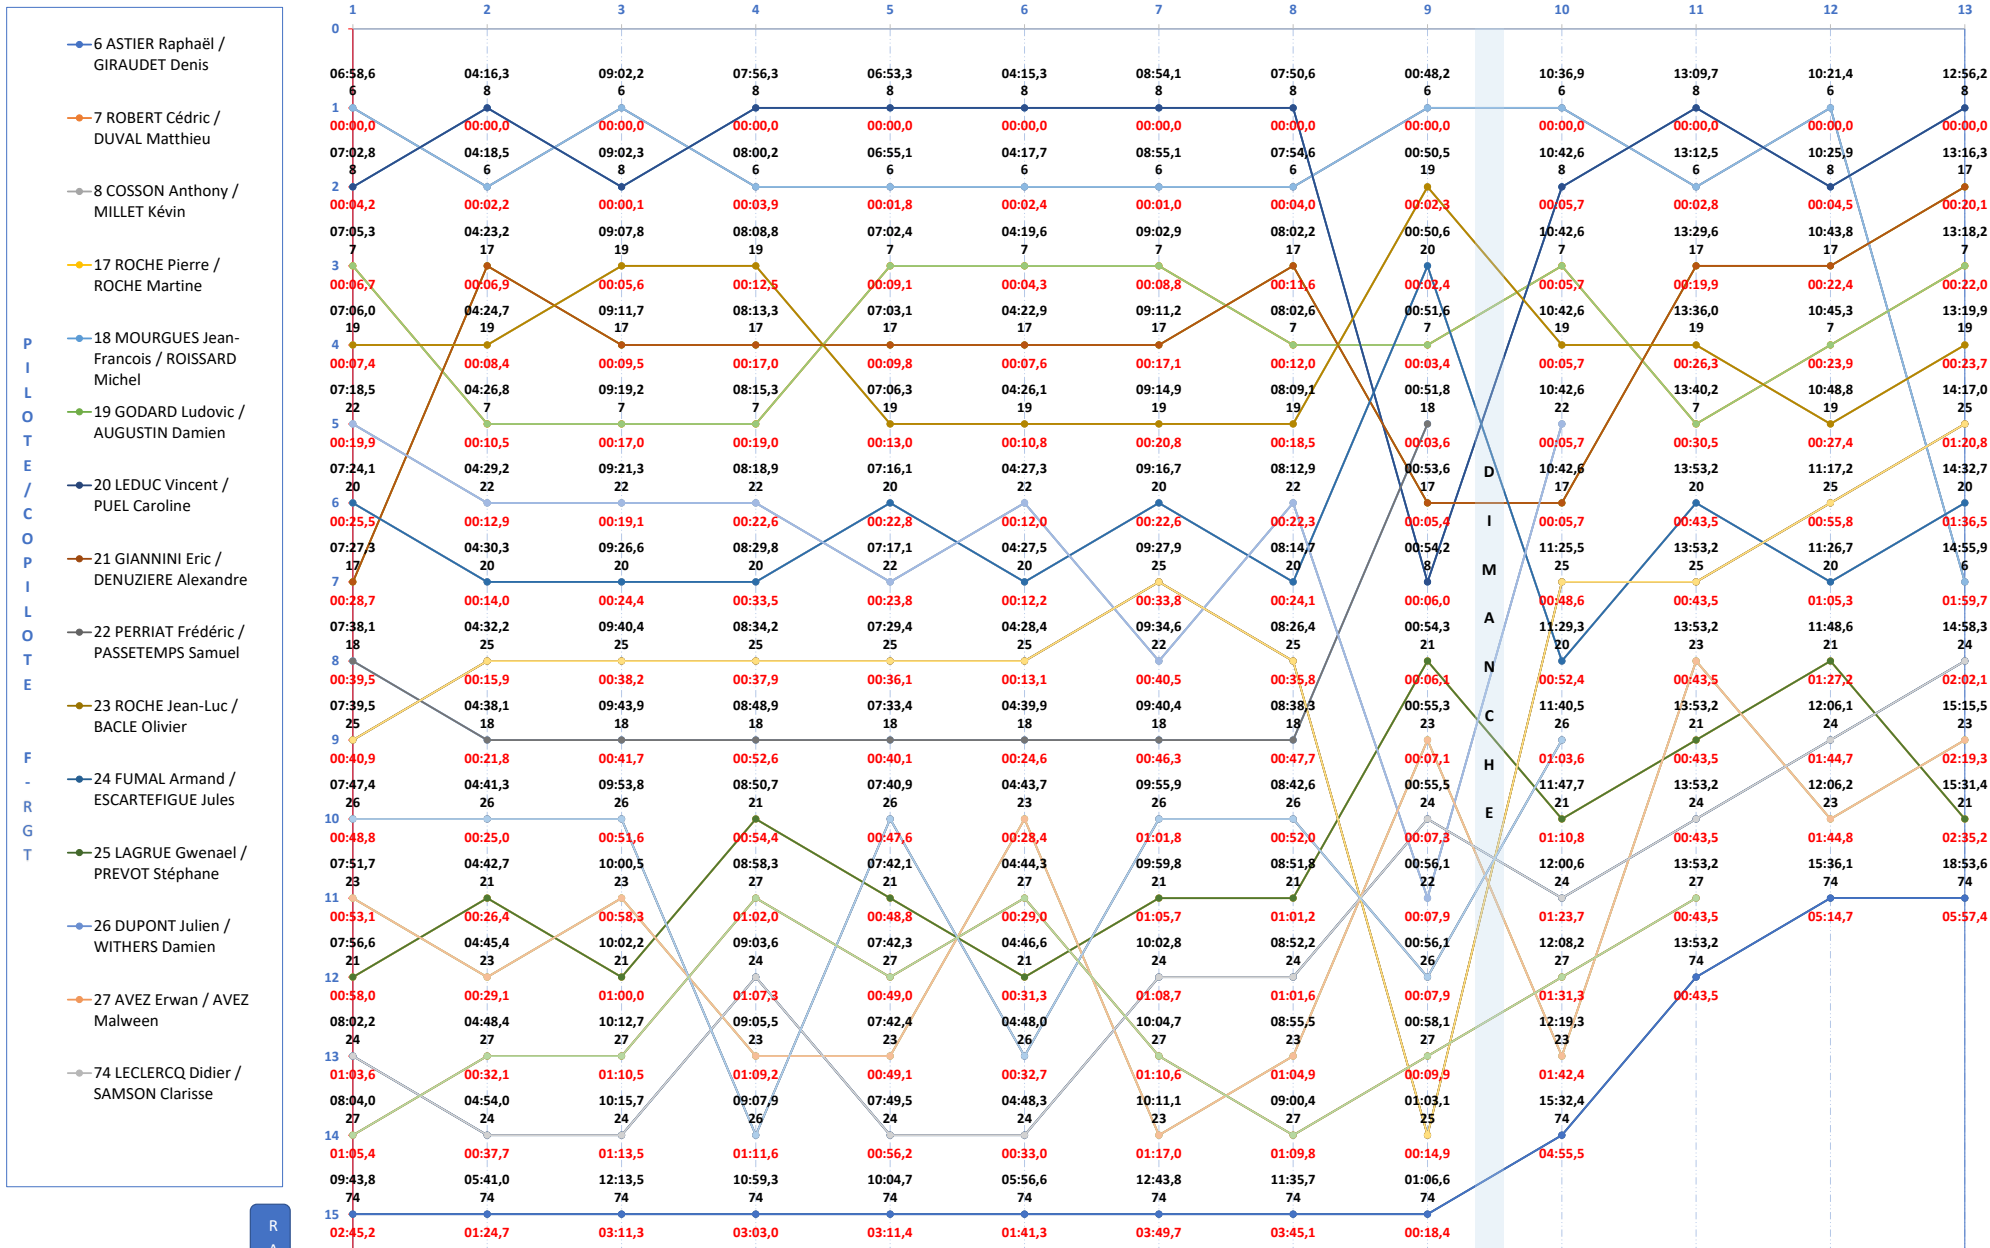

26ème Rallye Cœur de France - Région Centre - Val de Loire

Championnat de France des Rallyes

Samedi 30 Septembre et Dimanche 1er Octobre 2023

Temps ES RGT/ N° RGT par spéciale / Ecart avec le précédent

SPECIALS