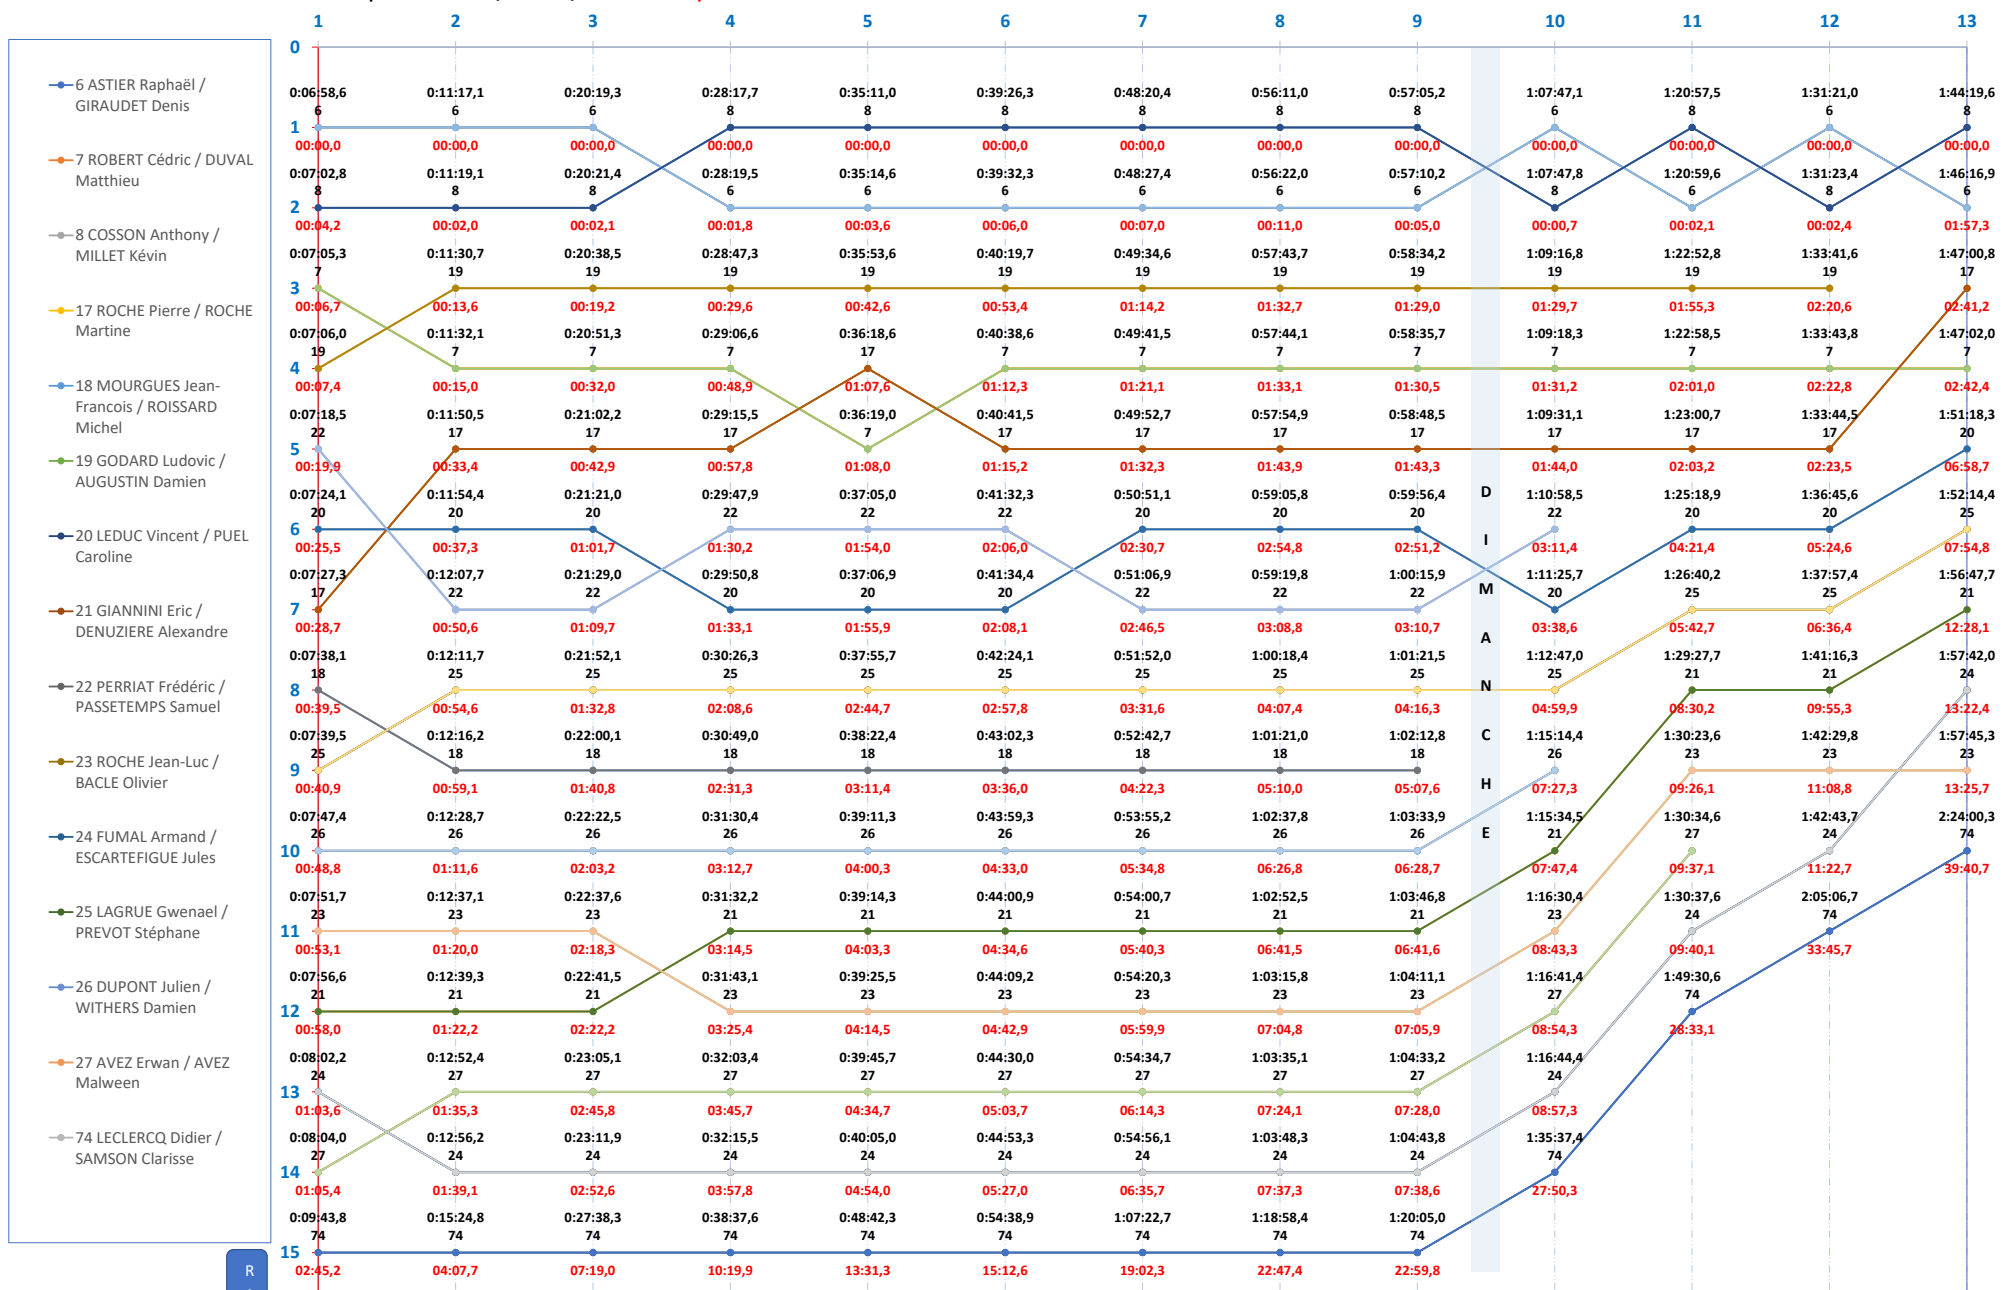

26ème Rallye Cœur de France - Région Centre - Val de Loire

Championnat de France des Rallyes

Samedi 30 Septembre et Dimanche 1er Octobre 2023

SPECIALES

Temps cumulés RGT/ N° RGT / Ecart avec le précédent

R
A
N
G
S