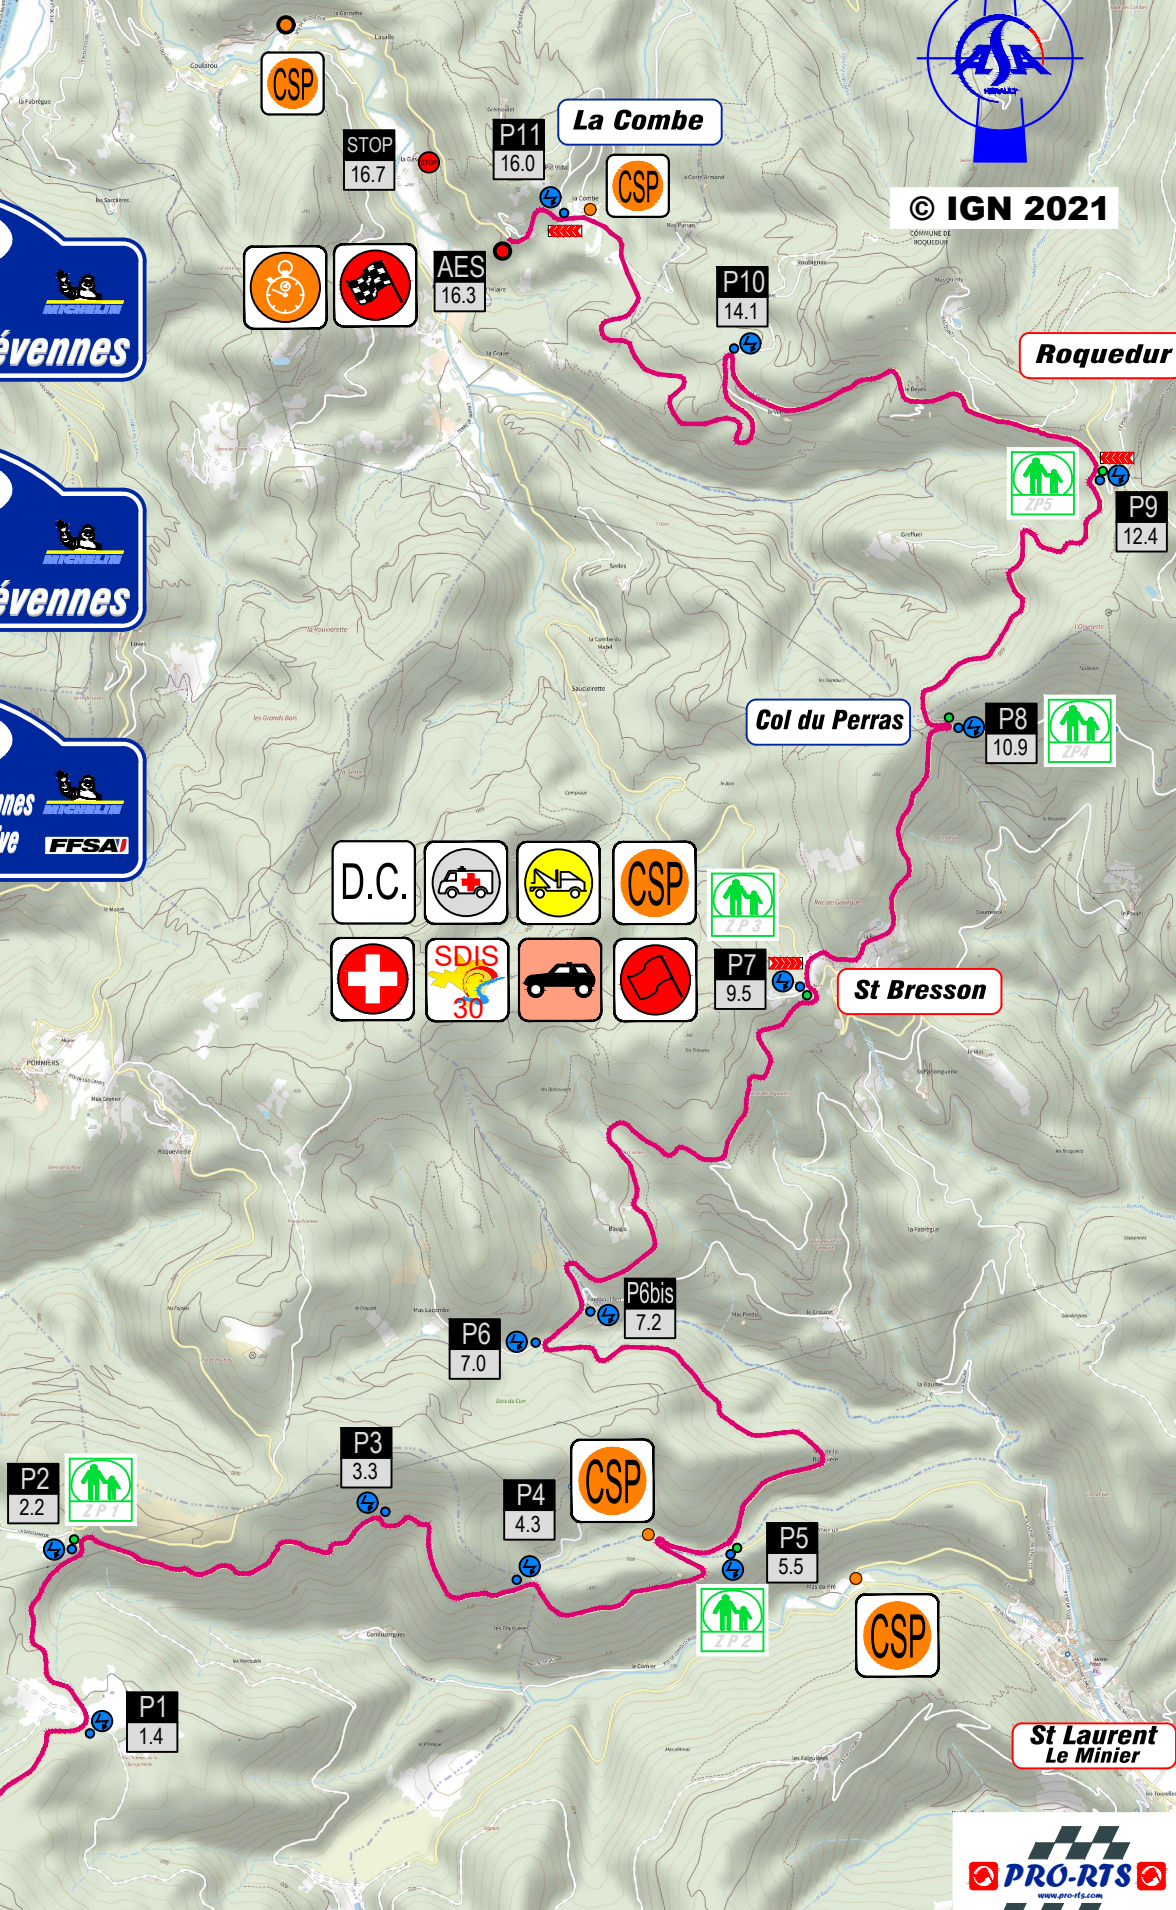

RTS - Positionnement des postes

ES 3/6 MONTDARDIER - LE VIGAN

Communauté de commune du Pays Vignais

© IGN 2021

2023
64^{ème}
Critérium des Cévennes
FFSAI

2023
14^{ème}-VHC
Critérium des Cévennes
FFSAI

2023
Critérium des Cévennes
Régularité Sportive
FFSAI

SDIS 30	CSP
AMBU	AMBU
D.C.	AMBU
AMBU	AMBU
AMBU	AMBU

Montdardier DES 0.0

CH -0.2

St Laurent Le Minier