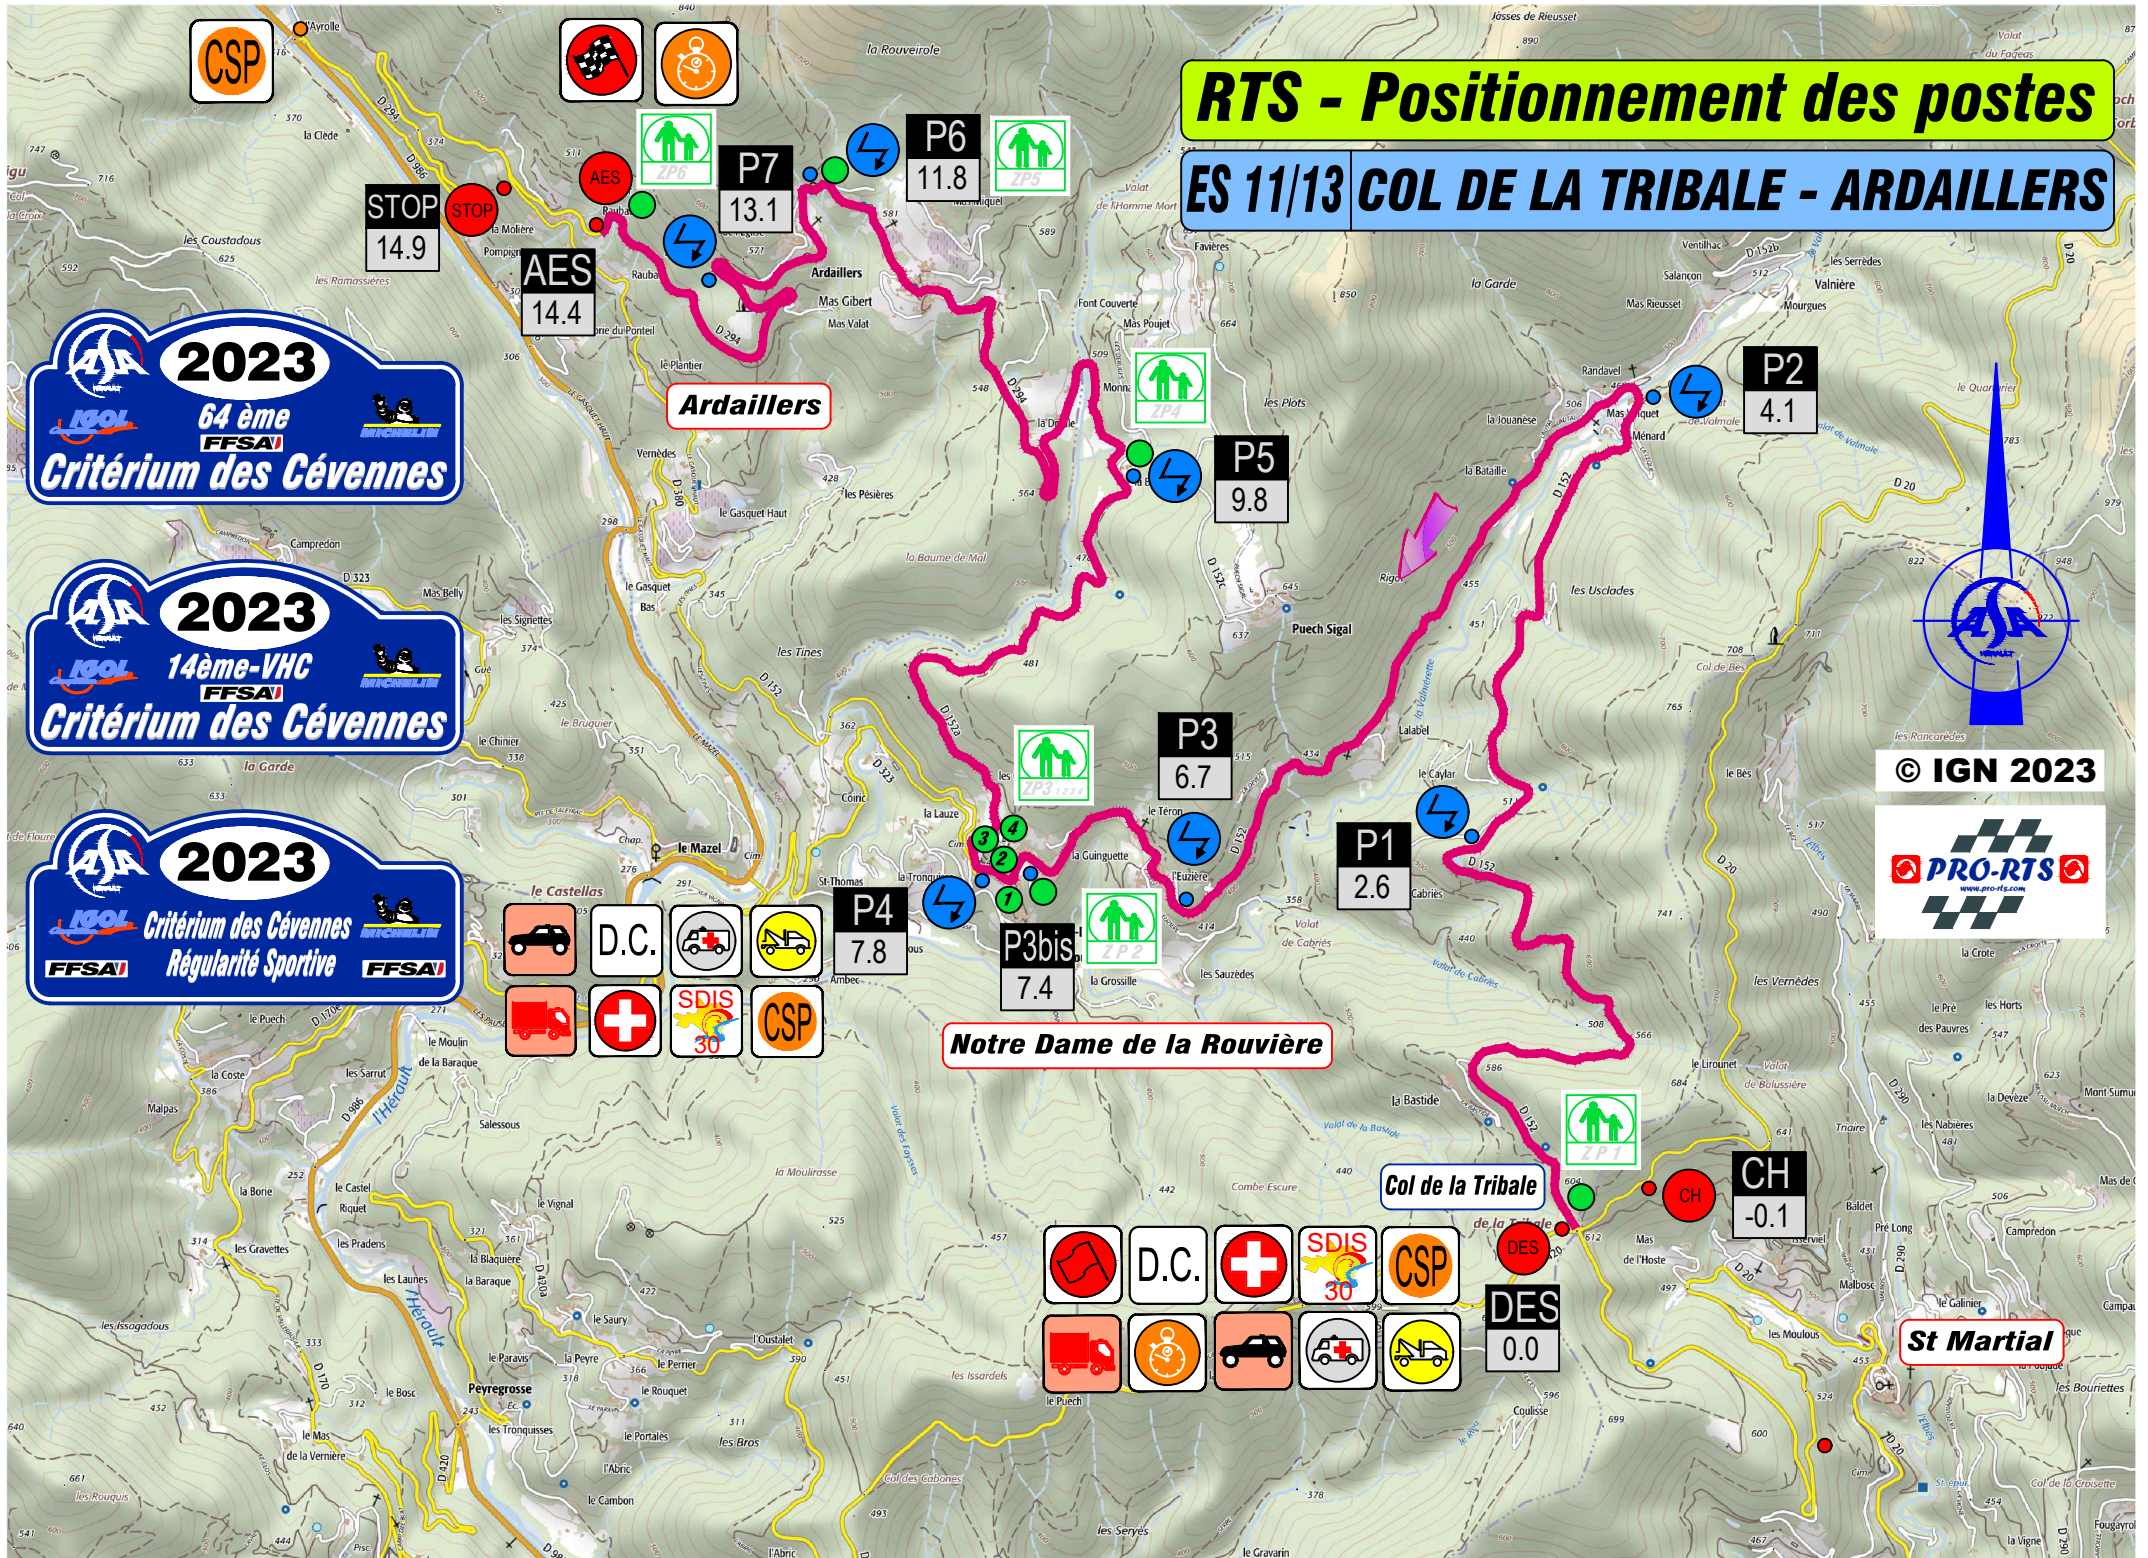

RTS - Positionnement des postes

ES 11/13 COL DE LA TRIBALE - ARDAILLERS

2023
64^{ème}
FFSAI
Critérium des Cévennes

2023
14^{ème}-VHC
FFSAI
Critérium des Cévennes

2023
FFSAI
Critérium des Cévennes
Régularité Sportive

© IGN 2023

Notre Dame de la Rouvière

Col de la Tribale

St Martial

D.C. (Car icon), SDIS 30 (Ambulance icon), CSP (Truck icon), and a red cross icon.

D.C. (Car icon), SDIS 30 (Ambulance icon), CSP (Truck icon), and a red cross icon.

DES 0.0 (Red circle icon), CH -0.1 (Red circle icon), and a green house icon (ZP1).