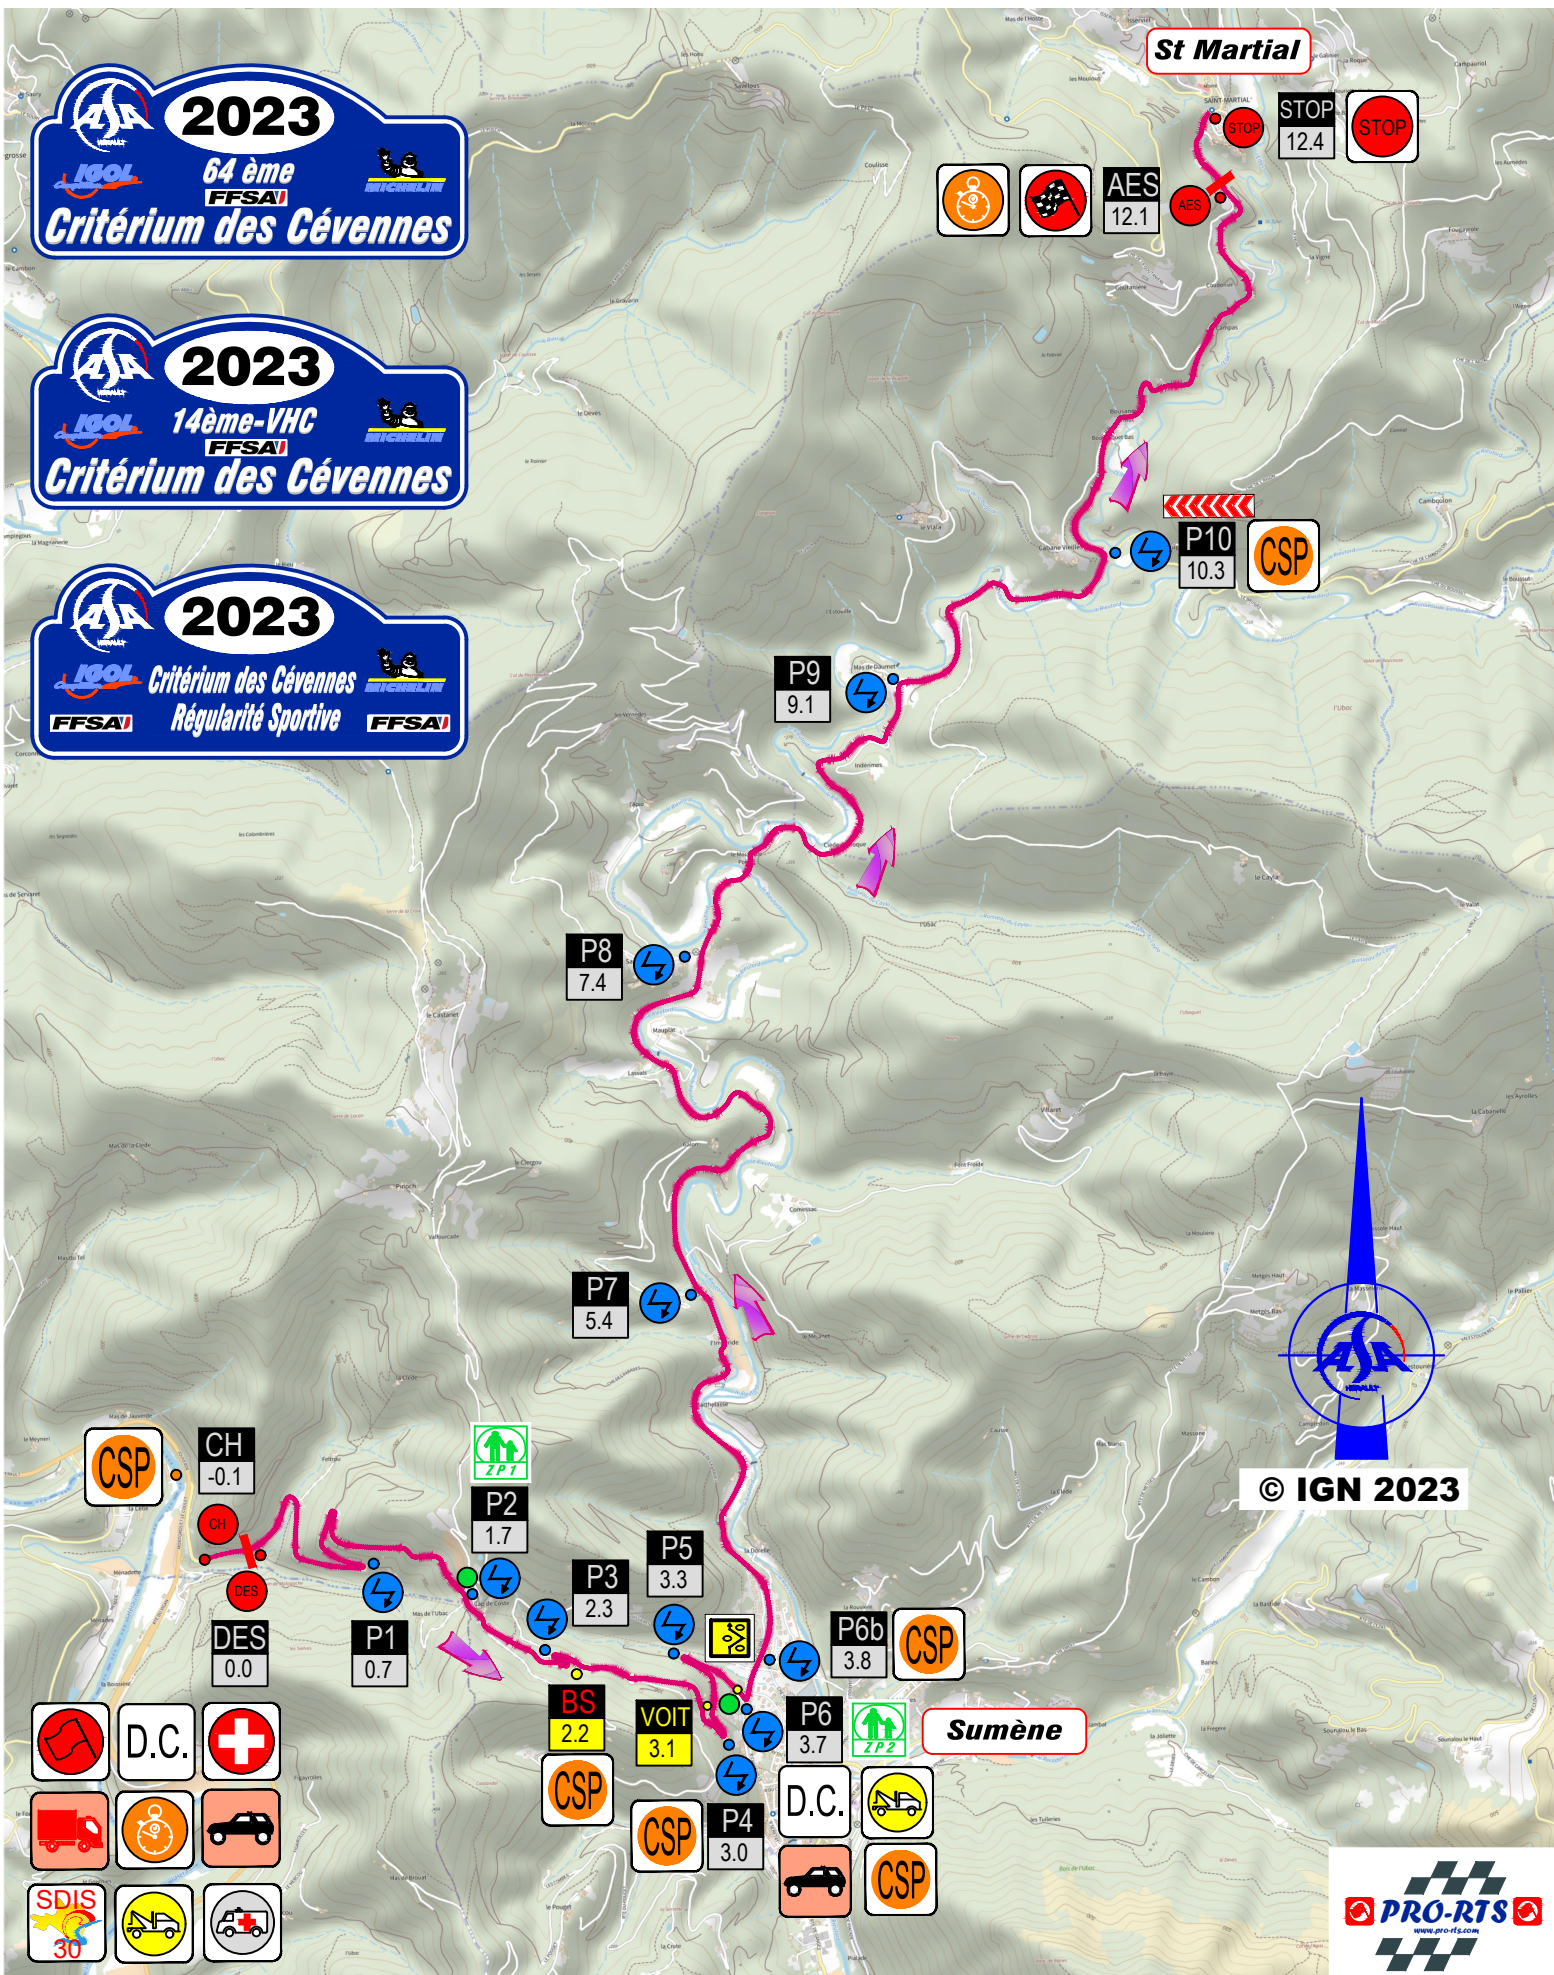

# RTS - Positionnement des postes

ES 1/4/8

Sumène

Saint Martial

St Martial

© IGN 2023