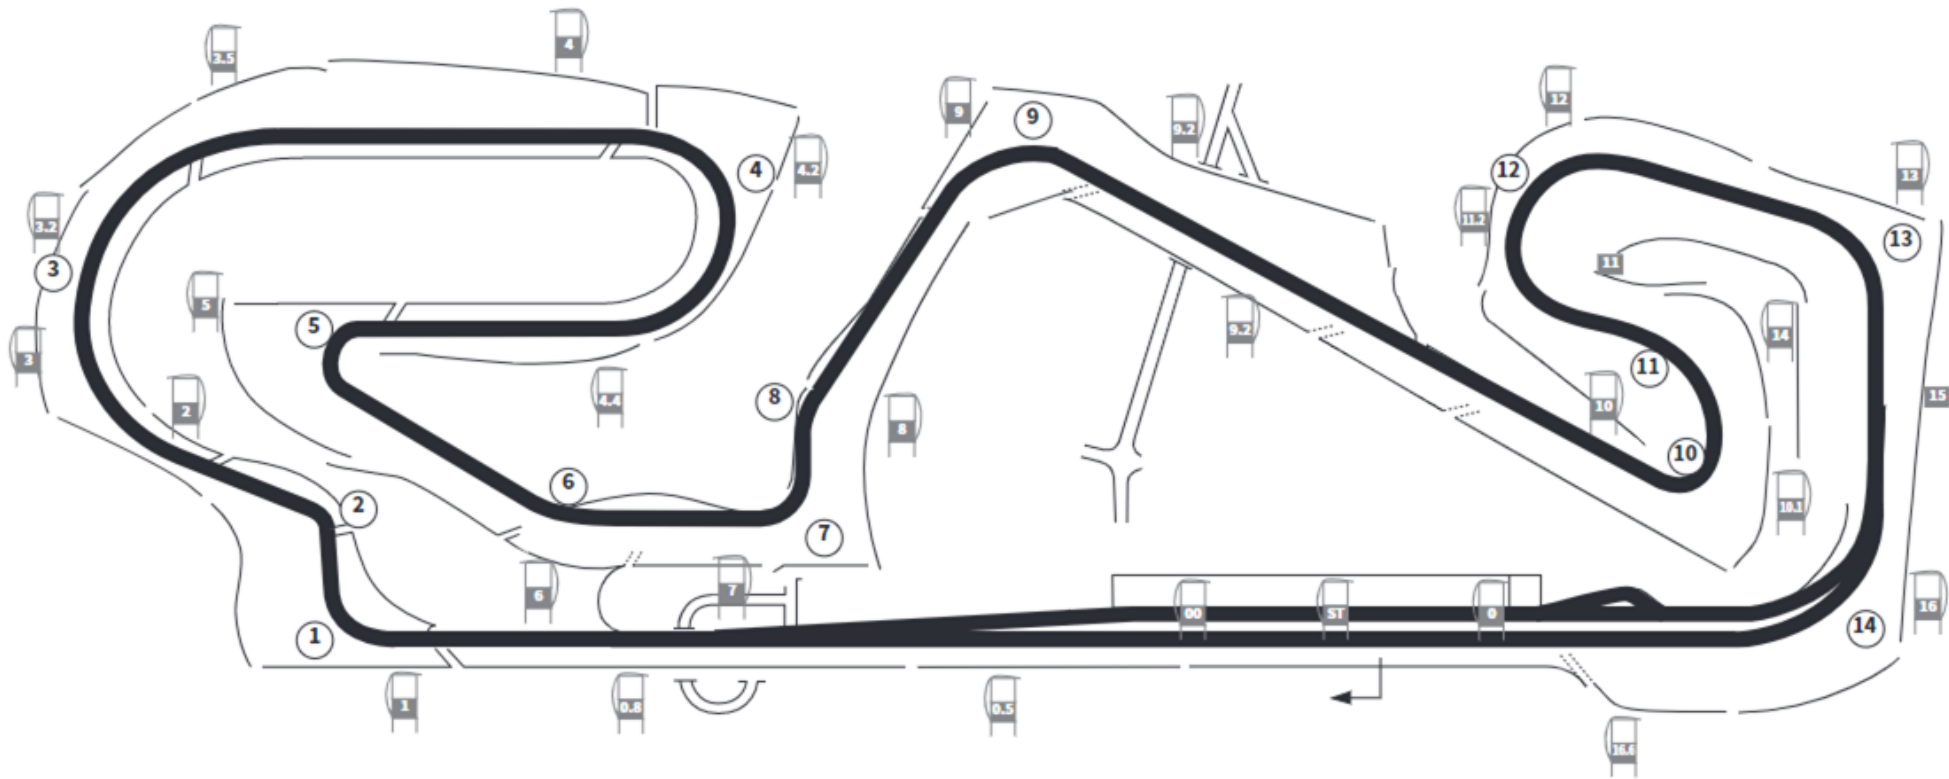

Traçat - Track

DISTANCIA DEL CIRCUIT / *CIRCUIT LENGTH*
REVOLTS / *TURNS*

4.657 km

14