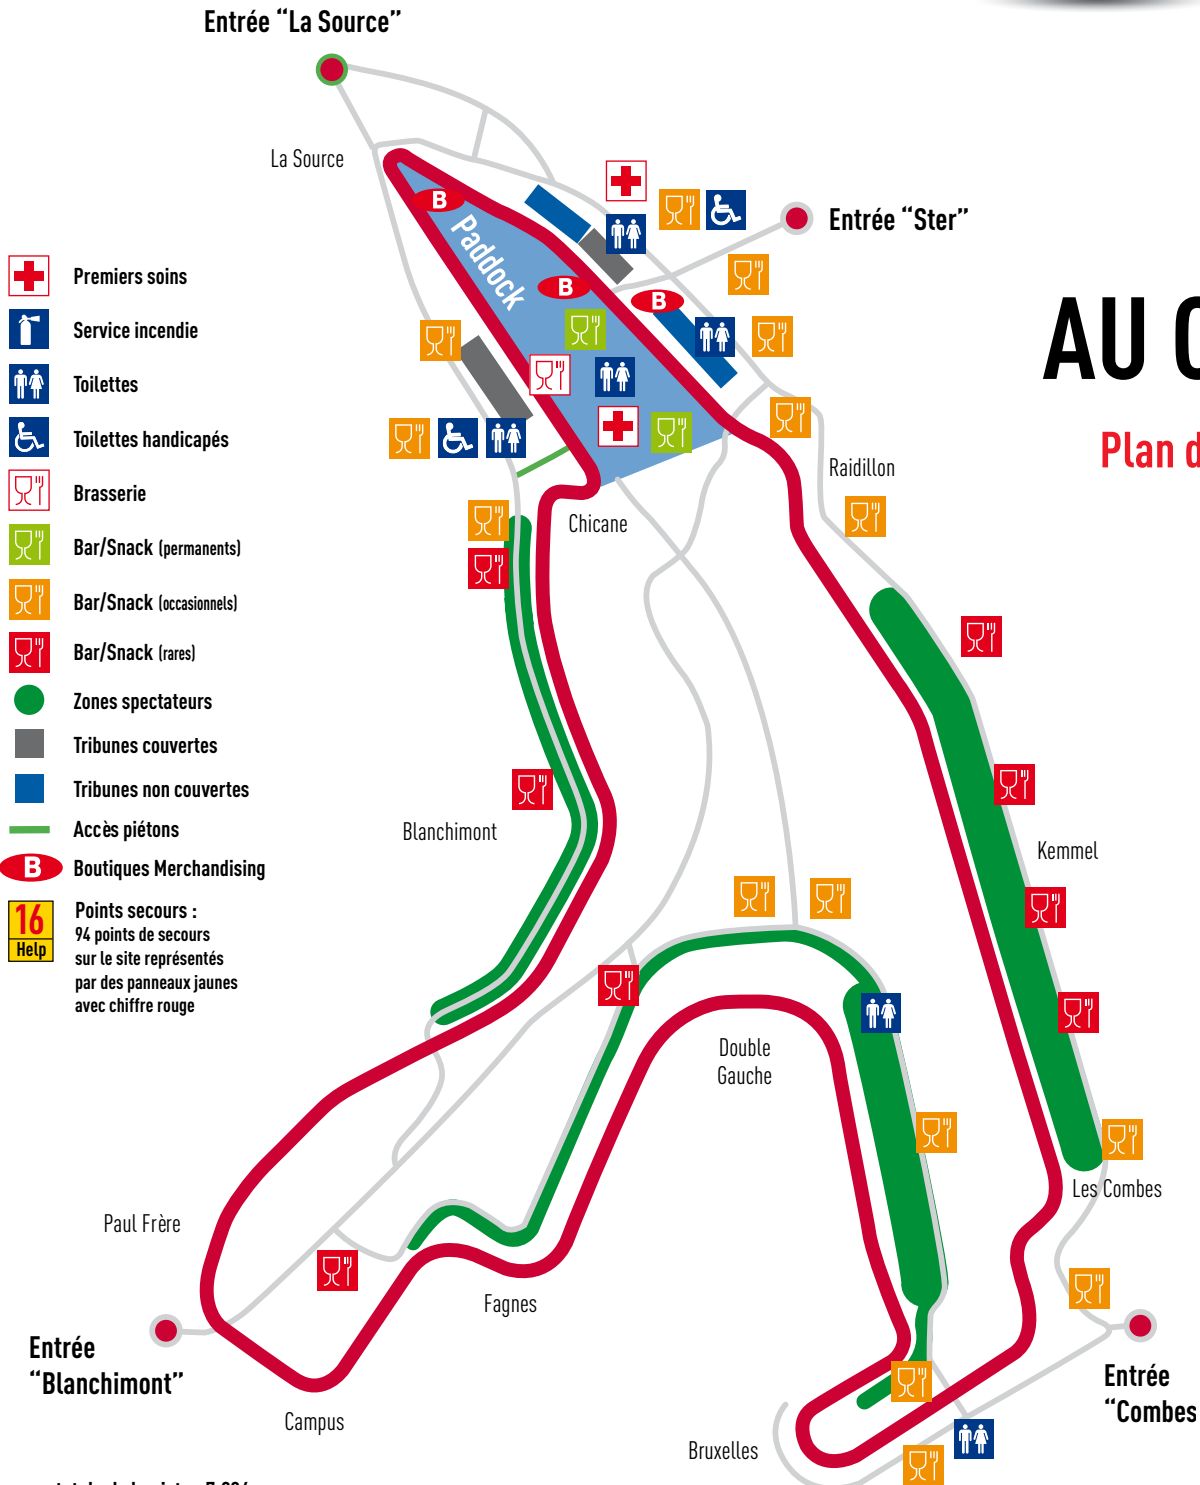

CIRCUIT DE SPA FRANCORCHAMPS®

ACCÈS AU CIRCUIT

Plan détaillé du circuit

Longueur totale de la piste : 7.004 m.

Pour le Grand-Prix de Formule 1 : accès spécifiques, cliquez sur :

www.spagrandprix.com/modules/pages/app_themes/default/images/acces-map.pdf