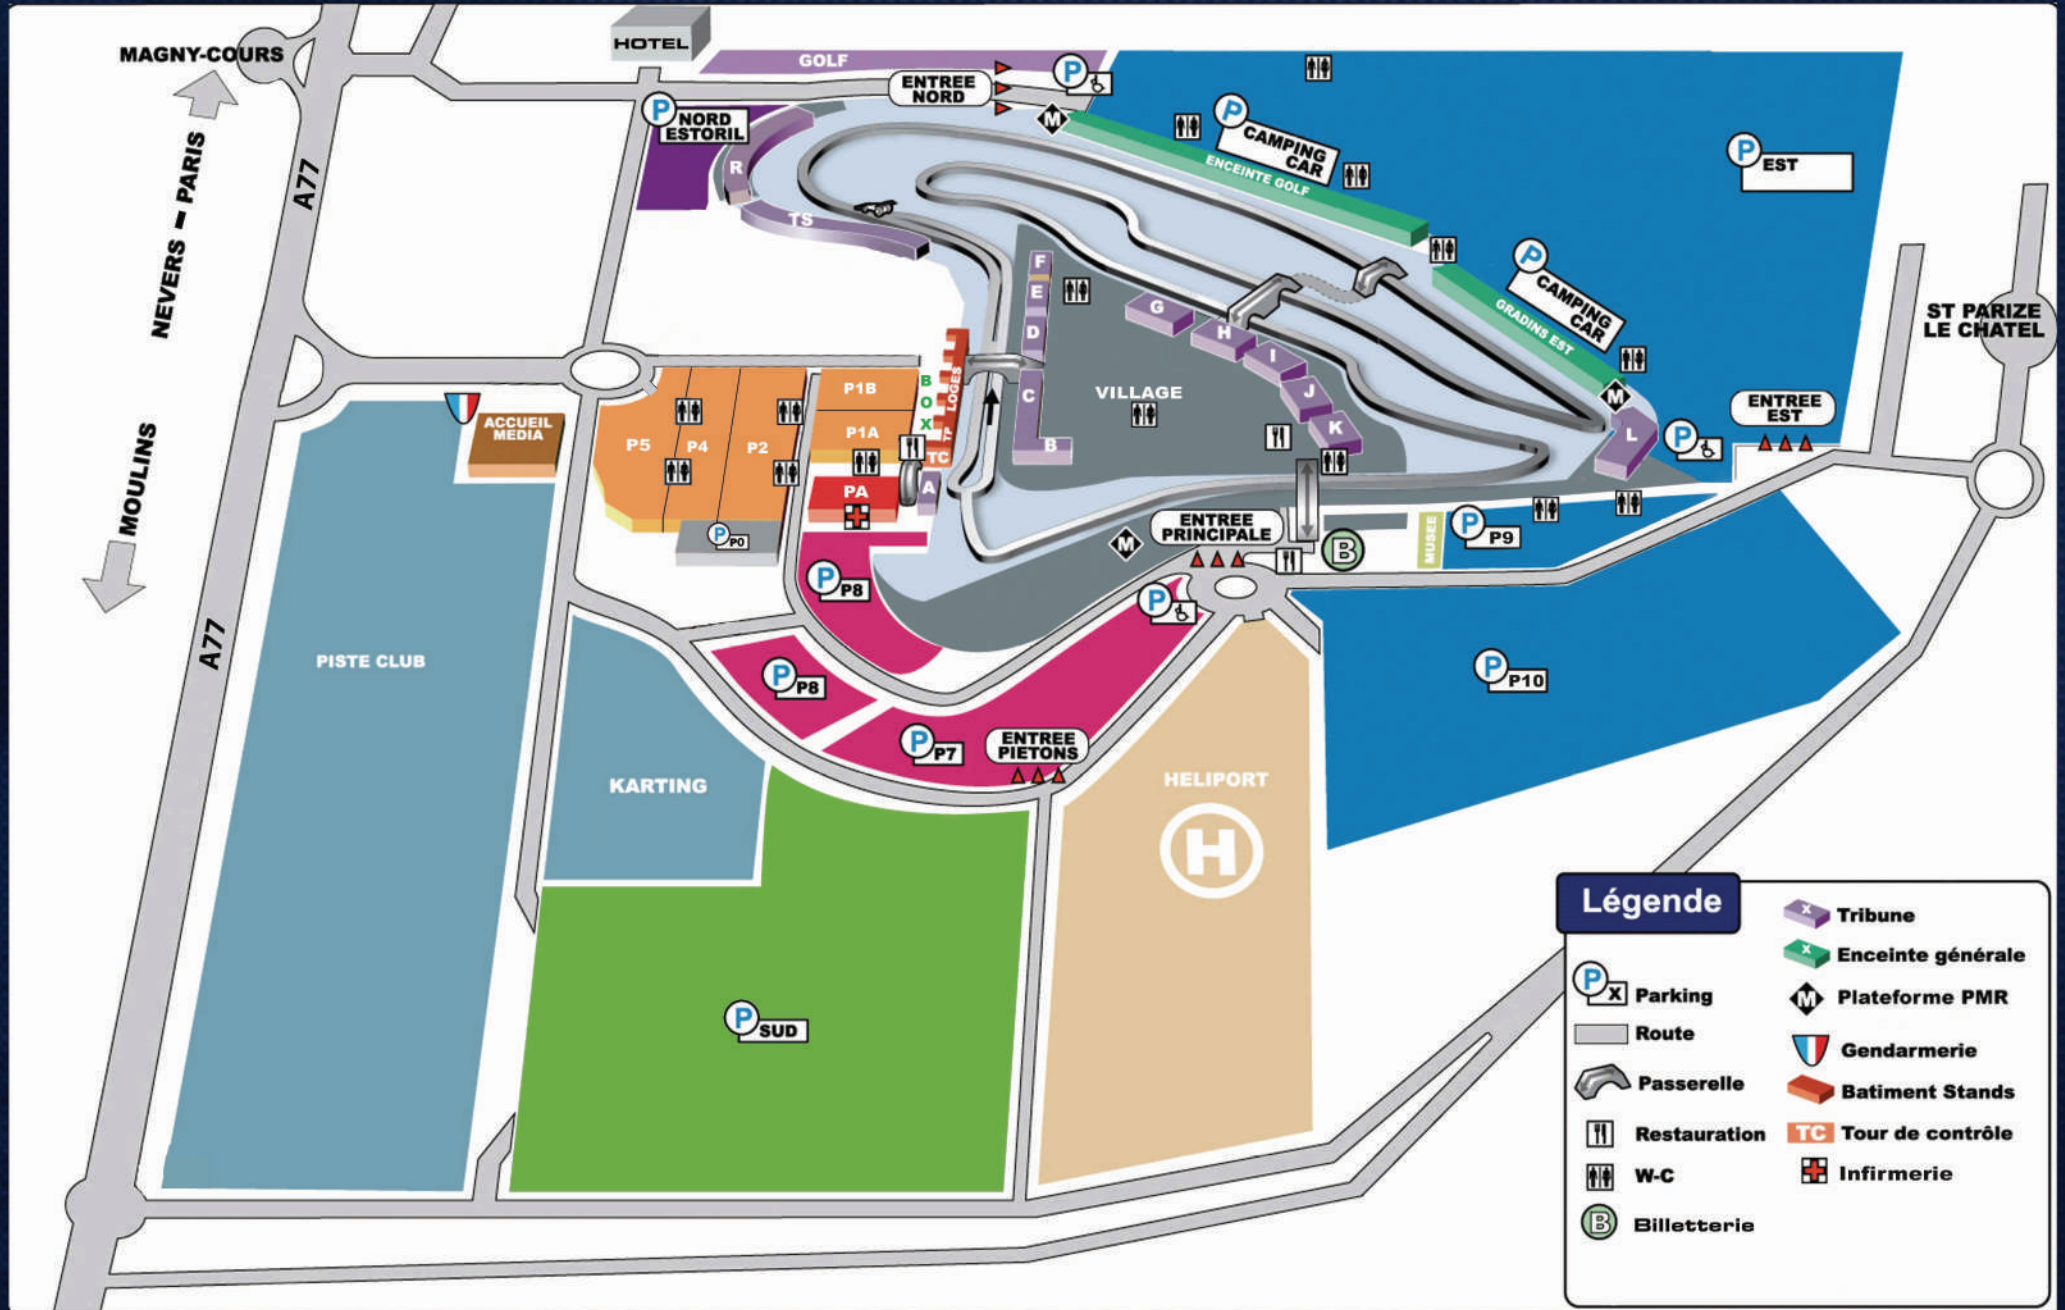

# PLAN GENERAL DU CIRCUIT DE NEVERS MAGNY-COURS

**Légende**

	Tribune
	Enceinte générale
	Parking
	Plateforme PMR
	Route
	Gendarmerie
	Passerelle
	Batiment Stands
	Restauration
	TC Tour de contrôle
	W-C
	Infirmierie
	Billetterie